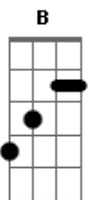

PS Carvalho - O Medo

tom:

Intro: G B G G B G B

G B
0 medo paralisa
G B
0 medo negativa
G C F D
0 medo agoniza a mente do cidadão

G B
Sem pasto ninguém vive
G B C D
Sem lastro ninguém cabe em lugar nenhum

B C G
0 exílio não é opção

B C D
Cuidado pra não entrar em depressão

B C G
Desligar o radar do que é lógico
B C G D
Pode levar você a enxergar além do óbvio

B C G
Se você pensa que isso é ficção

B C G
Vai complicar o seu caminho
B C B G D
Alimentando um ninho de cobras que circundam ao seu redor

B C D
0 medo uh uh uh

B C D
0 medo uh uh uh

Acordes

© ukulele-chords.com

© ukulele-chords.com

© ukulele-chords.com

© ukulele-chords.com

© ukulele-chords.com