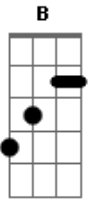

PS Carvalho - O Medo

tom:

Intro: G B G G B B

G B
O medo paralisa
G B
O medo negativa
G C F D
O medo agoniza a mente do cidadão

G B
Sem pasto ninguém vive
G B C D
Sem lastro ninguém cabe em lugar nenhum

B C G
O exílio não é opção

B C D
Cuidado pra não entrar em depressão

B C G
Desligar o radar do que é lógico
B C G D
Pode levar você a enxergar além do óbvio

B C G
Se você pensa que isso é ficção

B C G
Vai complicar o seu caminho
B C B G D
Alimentando um ninho de cobras que circundam ao seu redor

B C D
O medo uh uh uh

B C D
O medo uh uh uh

Acordes

© ukulele-chords.com

© ukulele-chords.com

© ukulele-chords.com

© ukulele-chords.com

© ukulele-chords.com