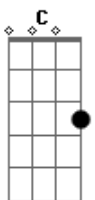

PS Carvalho - O Medo

tom:

Intro: G B G G B G B

G B
0 medo paralisa
G B
0 medo negativa
G C F D
0 medo agoniza a mente do cidadão

G B
Sem pasto ninguém vive
G B C D
Sem lastro ninguém cabe em lugar nenhum

B C G
0 exílio não é opção

B C D
Cuidado pra não entrar em depressão

B C G
Desligar o radar do que é lógico
B C G D
Pode levar você a enxergar além do óbvio

B C G
Se você pensa que isso é ficção

B C G
Vai complicar o seu caminho
B C B G D
Alimentando um ninho de cobras que circundam ao seu redor

B C D
0 medo uh uh uh

B C D
0 medo uh uh uh

Acordes

© ukulele-chords.com

© ukulele-chords.com

© ukulele-chords.com

© ukulele-chords.com

© ukulele-chords.com