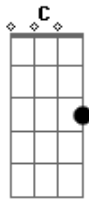

PS Carvalho - O Medo

tom:

Intro: G B G G B B

G B
O medo paralisa
G B
O medo negativa
G C F D
O medo agoniza a mente do cidadão

G B
Sem pasto ninguém vive
G B C D
Sem lastro ninguém cabe em lugar nenhum

B C G
O exílio não é opção

B C D
Cuidado pra não entrar em depressão

B C G
Desligar o radar do que é lógico
B C G D
Pode levar você a enxergar além do óbvio

B C G
Se você pensa que isso é ficção

B C G
Vai complicar o seu caminho
B C B G D
Alimentando um ninho de cobras que circundam ao seu redor

B C D
O medo uh uh uh

B C D
O medo uh uh uh

Acordes

© ukulele-chords.com

© ukulele-chords.com

© ukulele-chords.com

© ukulele-chords.com

© ukulele-chords.com