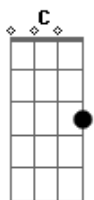

PS Carvalho - O Medo

tom:

Intro: G B G G B G B

G B
O medo paralisa
G B
O medo negativa
G C F D
O medo agoniza a mente do cidadão

G B
Sem pasto ninguém vive
G B C D
Sem lastro ninguém cabe em lugar nenhum

B C G
O exílio não é opção

B C D
Cuidado pra não entrar em depressão

B C G
Desligar o radar do que é lógico
B C G D
Pode levar você a enxergar além do óbvio

B C G
Se você pensa que isso é ficção

B C G
Vai complicar o seu caminho
B C B G D
Alimentando um ninho de cobras que circundam ao seu redor

B C D
O medo uh uh uh

B C D
O medo uh uh uh

Acordes

© ukulele-chords.com

© ukulele-chords.com

© ukulele-chords.com

© ukulele-chords.com

© ukulele-chords.com