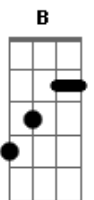

PS Carvalho - O Medo

tom:

Intro: G B G G B G B

G B
O medo paralisa
G B
O medo negativa
G C F D
O medo agoniza a mente do cidadão

G B
Sem pasto ninguém vive
G B C D
Sem lastro ninguém cabe em lugar nenhum

B C G
O exílio não é opção

B C D
Cuidado pra não entrar em depressão

B C G
Desligar o radar do que é lógico
B C G D
Pode levar você a enxergar além do óbvio

B C G
Se você pensa que isso é ficção

B C G
Vai complicar o seu caminho
B C B G D
Alimentando um ninho de cobras que circundam ao seu redor

B C D
O medo uh uh uh

B C D
O medo uh uh uh

Acordes

© ukulele-chords.com

© ukulele-chords.com

© ukulele-chords.com

© ukulele-chords.com

© ukulele-chords.com