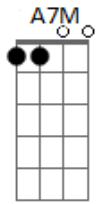

PS Carvalho - Nova Morada

Tom: A

m

Intro: A7M Dbm Bm E
A7M Dbm Bm E

Moradia não é raiz, nossa casa não é prisão

A comodidade paralisa, modificar regras

Aprender a se reinventar

São habilidades de níveis

De dificuldades extremas

Quem sabe um dia
Eu consigo me mudar
Eu quero me mudar daqui. Viver num outro lugar
Onde eu consigo ser mais feliz

Considerando os pontos fortes
E fracos que aprendi, com certeza
Vou construir um novo tempo

Acordes

© ukulele-chords.com