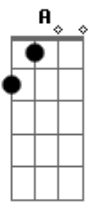

PS Carvalho - Nova Morada

Tom: A

m

Intro: A7M Dbm Bm E
A7M Dbm Bm E

Moradia não é raiz, nossa casa não é prisão

A comodidade paralisa, modificar regras

Aprender a se reinventar

São habilidades de níveis

De dificuldades extremas

Quem sabe um dia
Eu consigo me mudar
Eu quero me mudar daqui. Viver num outro lugar
Onde eu consigo ser mais feliz

Considerando os pontos fortes
E fracos que aprendi, com certeza
Vou construir um novo tempo

Acordes

© ukulele-chords.com

© ukulele-chords.com

© ukulele-chords.com

© ukulele-chords.com

© ukulele-chords.com

© ukulele-chords.com

© ukulele-chords.com

© ukulele-chords.com

© ukulele-chords.com