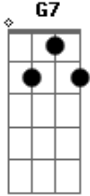

© ukulele-chords.com