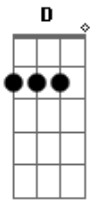

PS Carvalho - Harmonia Rural

Tom: D

m

Intro: Dm Am E Am A7
Dm Am E Am E Am

Am E
Nos veios das pedras a vida floresce
A água que passa agita as moléculas
Dm Am
Produzindo um som tranquilizante
F E
Pelo ar os pássaros completam os sons
Am A7 Dm
Que embalam os ventos Sapos coaxando

Am F
E cigarras cantando, um duelo
E Am A7
De timbres fortes e marcantes
Dm Am
Determinando o compasso do tempo
F E Am A7
Determinando o compasso do tempo
Dm
Sentado, deitado ou em pé, não importa
Am F E
O ângulo ou posição, pra contemplar a harmonia
Am A7
De uma vida rural

Acordes

© ukulele-chords.com