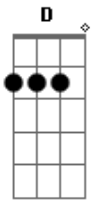

PS Carvalho - Harmonia Rural

Tom: D

m

Intro: Dm Am E Am A7
Dm Am E Am E Am

Am E
Nos veios das pedras a vida floresce
Am A7
A água que passa agita as moléculas
Dm Am
Produzindo um som tranquilizante
F E
Pelo ar os pássaros completam os sons
Am A7 Dm
Que embalam os ventos Sapos coaxando

Am F
E cigarras cantando, um duelo
E Am A7
De timbres fortes e marcantes
Dm Am
Determinando o compasso do tempo
F E Am A7
Determinando o compasso do tempo
Dm
Sentado, deitado ou em pé, não importa
Am F E
O ângulo ou posição, pra contemplar a harmonia
Am A7
De uma vida rural

Acordes

© ukulele-chords.com