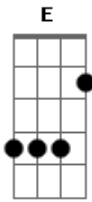

© ukulele-chords.com