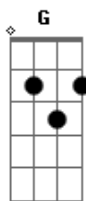

PS Carvalho - Amores e Flores

Tom: A

m
Intro: Am G Am G

G Am G
Eu vou deixar esse lugar
Am G
E por onde passar eu vou deixar

Am G
Flores, amores
Am G
Amores e flores
Am G
Flores, amores
Am G
Amores e flores

[Refrão]

Acordes

© ukulele-chords.com

© ukulele-chords.com

© ukulele-chords.com

© ukulele-chords.com

© ukulele-chords.com

Dm Gm
A estrada da vida é longa
Dm Gm
E cheia de curvas pra derrapar
Dm Gm A
Mas se você fizer o bem colherá