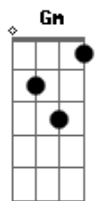

# PS Carvalho - Amores e Flores

Tom: A

m  
Intro: Am G Am G

G Am G  
Eu vou deixar esse lugar  
Am G  
E por onde passar eu vou deixar

Am G  
Flores, amores  
Am G  
Amores e flores  
Am G  
Flores, amores  
Am G  
Amores e flores

## Acordes

© ukulele-chords.com

© ukulele-chords.com

© ukulele-chords.com

© ukulele-chords.com

© ukulele-chords.com

Dm Gm  
A estrada da vida é longa  
Dm Gm  
E cheia de curvas pra derrapar  
Dm Gm A  
Mas se você fizer o bem colherá