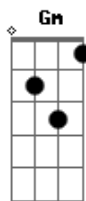

PS Carvalho - Amores e Flores

Tom: A

m
Intro: Am G Am G

G Am G
Eu vou deixar esse lugar
Am G
E por onde passar eu vou deixar

Am G
Flores, amores
Am G
Amores e flores
Am G
Flores, amores
Am G
Amores e flores

[Refrão]

Acordes

© ukulele-chords.com

© ukulele-chords.com

© ukulele-chords.com

© ukulele-chords.com

© ukulele-chords.com

Dm Gm
A estrada da vida é longa
Dm Gm
E cheia de curvas pra derrapar
Dm Gm A
Mas se você fizer o bem colherá