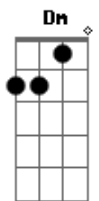

# PS Carvalho - Amores e Flores

Tom: A

m  
Intro: Am G Am G

G Am G  
Eu vou deixar esse lugar  
Am G  
E por onde passar eu vou deixar

Am G  
Flores, amores  
Am G  
Amores e flores  
Am G  
Flores, amores  
Am G  
Amores e flores

## Acordes

© ukulele-chords.com

© ukulele-chords.com

© ukulele-chords.com

© ukulele-chords.com

© ukulele-chords.com

Dm Gm  
A estrada da vida é longa  
Dm Gm  
E cheia de curvas pra derrapar  
Dm Gm A  
Mas se você fizer o bem colherá