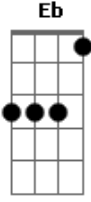

Se pra tudo existe um fim

Em

E eu sei

Em

Eu sei

C

Posso te dizer que não imaginei o nosso assim

Am7

Em

E eu tentei

Em Gb C

E eu tentei

Am7 Em

Nunca quis separar os meus sonhos dos teus

Em7

Eu nunca quis dizer adeus

Acordes

© ukulele-chords.com

© ukulele-chords.com

© ukulele-chords.com

© ukulele-chords.com

© ukulele-chords.com

© ukulele-chords.com

© ukulele-chords.com

© ukulele-chords.com

© ukulele-chords.com

© ukulele-chords.com

© ukulele-chords.com