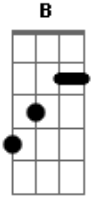

© ukulele-chords.com

© ukulele-chords.com