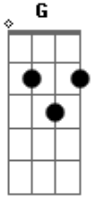

Se pra tudo existe um fim

Em

E eu sei

Em

Eu sei

C

Posso te dizer que não imaginei o nosso assim

Am7

Em

E eu tentei

Em Gb C

E eu tentei

Am7 Em

Nunca quis separar os meus sonhos dos teus

Em7

Eu nunca quis dizer adeus

Acordes

© ukulele-chords.com