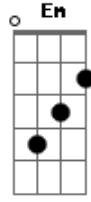

Pryma - Labirinto

Tom: Eb

(forma dos acordes no tom de B)

Capostrate na 4ª casa

Intro: Em G Em C

[Primeira Parte]

[Segunda Parte]

[Riff 1]

Posso te dizer que não imaginei o nosso assim

Am7

Em

E eu tentei

Em Gb C

E eu tentei

Am7 Em

Nunca quis separar os meus sonhos dos teus

Em7

Eu nunca quis dizer adeus

Acordes

© ukulele-chords.com

© ukulele-chords.com

© ukulele-chords.com

© ukulele-chords.com

© ukulele-chords.com