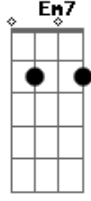

© ukulele-chords.com