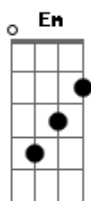

© ukulele-chords.com