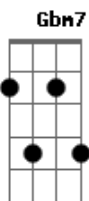

© ukulele-chords.com