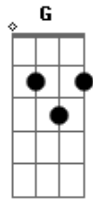

Provedor Solitário - Meu Tudo

tom:

Intro: Bm A G
Bm A G

Quem diria que o destino

Nos fornecesse um novo caminho

De um sorriso, bem banguela

Nós meus versos e poesias

Pedia a Deus, complete a família

De amor, um sentido

Nove meses passarão então

Acordes

© ukulele-chords.com

© ukulele-chords.com

© ukulele-chords.com

Com charmes da ansiedade bate o meu coração

Nas constelações o arco de Aurora