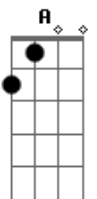

© ukulele-chords.com