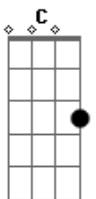

Proteção Civil - Rocóció

tom:

Am

Am E Am F G C

Aparafusarão a tampa do meu caixão

Rocóció... Sim... Na mortalha da canção

Dm G C F

Numa paz que satisfaz, percorrer e sucumbir

Sim... Rocóció... Numa ilha do japão

Am E Am F G C

Aparafusarão a tampa do meu caixão

Dm E Am F

Ao ritmo da chibata o rei vai nu

Dm E Am F

Ao ritmo da chibata o rei vai nu

Dm E Am F

Ao ritmo da chibata o rei vai nu

Dm E Am

Ao ritmo da chibata o rei vai nu

Acordes

© ukulele-chords.com

© ukulele-chords.com

© ukulele-chords.com

© ukulele-chords.com