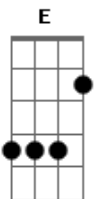

Proteção Civil - Rocóció

tom:

Am

Am E Am F G C

Aparafusarão a tampa do meu caixão

Rocóció... Sim... Na mortalha da canção

Dm G C F

Numa paz que satisfaz, percorrer e sucumbir

E Dm G C

Sim... Rocóció... Numa ilha do japão

Am E Am F G C

Aparafusarão a tampa do meu caixão

Rocóció... Rocóció... Na mortalha da canção

Dm G C F

Em rezeios que ocultei entre tanto para crescer

Dm G C E

Sim... Rocóció... Numa ilha do japão

Am E Am F G C

Aparafusarão a tampa do meu caixão

Dm E Am F

Ao ritmo da chibata o rei vai nu

Dm E Am F

Ao ritmo da chibata o rei vai nu

Dm E Am F

Ao ritmo da chibata o rei vai nu

Dm E Am

Ao ritmo da chibata o rei vai nu

Acordes

© ukulele-chords.com

© ukulele-chords.com

© ukulele-chords.com

© ukulele-chords.com