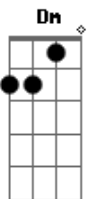

© ukulele-chords.com