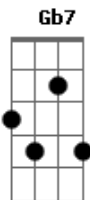

© ukulele-chords.com

© ukulele-chords.com