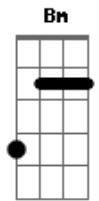

Proteção Civil - Laika

tom:

Bm

No beco **Bm** escuro, Laika apareceu **Gb7 Bm**

Pelo negro, olhos no céu **A**

Correndo rápido, peixe na boca **Gbm Bm**

Laika maluca, Laika malouca **A A7**

Laika malouca **G**

Punk blues selvagem canino **Gb7**

Mistura quente e vadiagem **Bm A7**

Da lenda urbana, na beira do rio **G**

Cadela rebelde do blues **Bm**

Laika, Laika **Gbm**

Corre sem parar **Bm**

Com o peixe na boca **A7 D**

A providenciar

(**Bm Gbm Bm Gbm**)

(**Bm Gbm A7 G**)

Bm Laika, cadela malouca **A**

A providenciar, Laika **Bm**

Com o peixe na boca, aaai **A**

A providenciar, a providenciar **Bm A**

A providenciar **G**

(**Bm A A7**)

(**G Gb Gb7**)

Acordes

© ukulele-chords.com