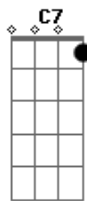

Peço a Deus que te traga

G G7

Para junto de mim outra vez

C C7 C

Acordes

© ukulele-chords.com

© ukulele-chords.com

© ukulele-chords.com