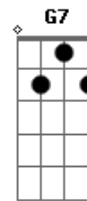

© ukulele-chords.com