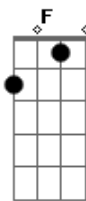

Peço a Deus que te traga

G G7

Para junto de mim outra vez

C C7 C

Acordes

© ukulele-chords.com

© ukulele-chords.com

© ukulele-chords.com