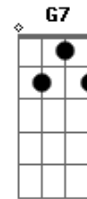

© ukulele-chords.com