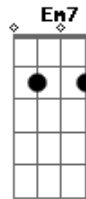

Peço a Deus que te traga

G G7

Para junto de mim outra vez

C C7 C

Acordes

© ukulele-chords.com

© ukulele-chords.com

© ukulele-chords.com