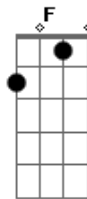

© ukulele-chords.com