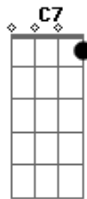

Enquanto vou morrendo

F G7

A cada olhar

C G

Sussurrando ao futuro

F Em Em7

Como quero vir a estar

D7 F

Peço a Deus que te traga

G G7

Para junto de mim outra vez

C C7 C

Acordes

© ukulele-chords.com

© ukulele-chords.com

© ukulele-chords.com