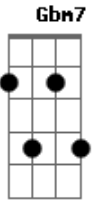

© ukulele-chords.com