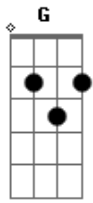

Prole64 - Crianças Cansadas

Tom: G
Intro: G B C D G

G Em
Quando eu bater na tua porta de madrugada
Am D
Pra pedir carinho, abrigo e proteção
G Em
E te falar da minha sina desesperada
Am D
De viver assim sem solução
G Em
Se eu encontrar a porta aberta escancarada
Am D
Minha doce menina preste atenção

C G D
Talvez você entenda que sou criança cansada
D
Não vive por nada não
D G Em Am D
Criança cansada
D G Em Am D
Criança cansada
D G Em Am D
Criança cansada
D G Em Am D
Criança cansada
G B C D G

Acordes

© ukulele-chords.com