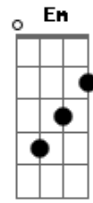

© ukulele-chords.com