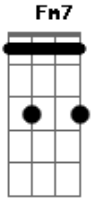

© ukulele-chords.com