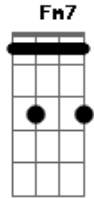

© ukulele-chords.com