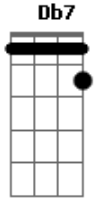

Projota - O Homem Que Não Tinha Nada

Tom: Gb

Bbm7 - Ebm7 - Db7 - Fm7 - Gb7 - Gbm6 (2x)

INTRODUÇÃO :

Bbm7 - Ebm7 - Db7 - Fm7 - Gb7
 Bbm7 - Ebm7 - Db7 - Fm7 - Gb7 - Gbm6

Bbm7 - Fm7 - Gb7 - Gbm6
 Bbm7 - Db7 - Ebm7 - Gb7

PRIMEIRA ESTROFE:

Bbm7 - Ebm7 - Db7 - Fm7 - Gb7

REFRÃO:

Db7 - Ebm7 - Db7 - Fm7 - Gb7
 Bbm7 - Ebm7 - Db7 - Fm7 - F#m7

Acordes

© ukulele-chords.com

© ukulele-chords.com

© ukulele-chords.com