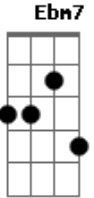

Projota - O Homem Que Não Tinha Nada

Tom: Gb

Bbm7 - Ebm7 - Db7 - Fm7 - Gb7 - Gbm6 (2x)

INTRODUÇÃO :

Bbm7 - Ebm7 - Db7 - Fm7 - Gb7
 Bbm7 - Ebm7 - Db7 - Fm7 - Gb7 - Gbm6

Bbm7 - Fm7 - Gb7 - Gbm6
 Bbm7 - Db7 - Ebm7 - Gb7

PRIMEIRA ESTROFE:

Bbm7 - Ebm7 - Db7 - Fm7 - Gb7

REFRÃO:

Db7 - Ebm7 - Db7 - Fm7 - Gb7
 Bbm7 - Ebm7 - Db7 - Fm7 - F#m7

Acordes

© ukulele-chords.com

© ukulele-chords.com

© ukulele-chords.com