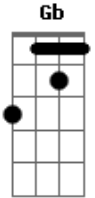

Projota - O Homem Que Não Tinha Nada

Tom: Gb

Bbm7 - Ebm7 - Db7 - Fm7 - Gb7 - Gbm6 (2x)

INTRODUÇÃO :

Bbm7 - Ebm7 - Db7 - Fm7 - Gb7
 Bbm7 - Ebm7 - Db7 - Fm7 - Gb7 - Gbm6

Bbm7 - Fm7 - Gb7 - Gbm6
 Bbm7 - Db7 - Ebm7 - Gb7

PRIMEIRA ESTROFE:

Bbm7 - Ebm7 - Db7 - Fm7 - Gb7

REFRÃO:

Db7 - Ebm7 - Db7 - Fm7 - Gb7
 Bbm7 - Ebm7 - Db7 - Fm7 - F#m7

Acordes

© ukulele-chords.com

© ukulele-chords.com

© ukulele-chords.com