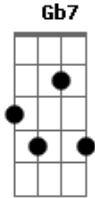

© ukulele-chords.com