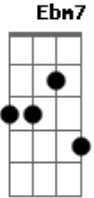

Projota - O Homem Que Não Tinha Nada

Tom: Gb

Bbm7 - Ebm7 - Db7 - Fm7 - Gb7 - Gbm6 (2x)

INTRODUÇÃO :

Bbm7 - Ebm7 - Db7 - Fm7 - Gb7
 Bbm7 - Ebm7 - Db7 - Fm7 - Gb7 - Gbm6

Bbm7 - Fm7 - Gb7 - Gbm6
 Bbm7 - Db7 - Ebm7 - Gb7

PRIMEIRA ESTROFE:

Bbm7 - Ebm7 - Db7 - Fm7 - Gb7

REFRÃO:

Db7 - Ebm7 - Db7 - Fm7 - Gb7
 Bbm7 - Ebm7 - Db7 - Fm7 - F#m7

Acordes

© ukulele-chords.com

© ukulele-chords.com

© ukulele-chords.com