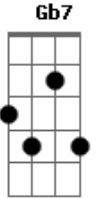

© ukulele-chords.com