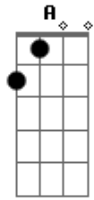

© ukulele-chords.com