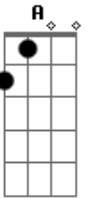

© ukulele-chords.com