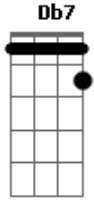

© ukulele-chords.com