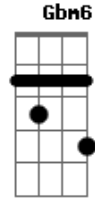

© ukulele-chords.com