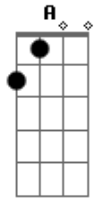

© ukulele-chords.com