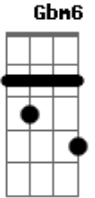

© ukulele-chords.com