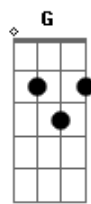

© ukulele-chords.com