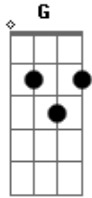

© ukulele-chords.com