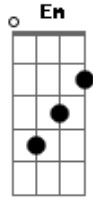

# Projeto Yeshua - Meu Yeshua

Tom: **A**  
Intro: **D A A G**

**D**  
Num simples dia  
**A**  
Ele me tocou  
**G**  
Vi a alegria  
**A**  
Do ressuscitado

**D**  
Por onde iria?  
**A**  
Ele me guiou  
**G**  
Vi a alegria  
**A**

## Acordes

© ukulele-chords.com

© ukulele-chords.com

© ukulele-chords.com

© ukulele-chords.com

Que trasbordou do Meu Yeshua

**D**  
Aleluia  
**A**  
Louvaremos  
**G**  
**A** Jesus Rei  
**A**  
O Salvador