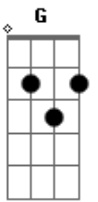

© ukulele-chords.com