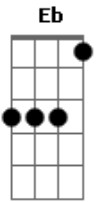

© ukulele-chords.com