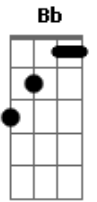

© ukulele-chords.com