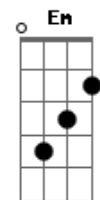

© ukulele-chords.com