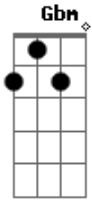

Projeto Vida Nova de Irajá - Ao Rei eterno

tom:

Intro: **Aadd9** **A** **A** **Aadd9**

A **Dbm7**
 Ao rei eterno, imortal
Gbm **D**
 Invisível, Deus único

A **Dbm7**
 Ao rei eterno, imortal
Gbm **D**
 Invisível, Deus único

[Refrão]

G **D**
 A honra e a glória
G **D**
 A honra e a glória
G D Em **Bm**
 A hon____ra e a glória
A **G**
 Pelos séculos dos séculos
D
 Amém

Acordes

© ukulele-chords.com

© ukulele-chords.com

© ukulele-chords.com