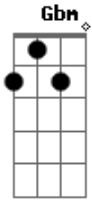

© ukulele-chords.com