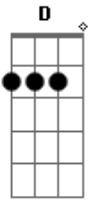

© ukulele-chords.com