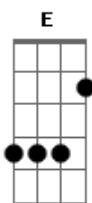

Projeto Vida Music - Champion

A tom:

[Primeira Parte]

A
Eu não podia ver
Gbm
Não conseguia entender
A
Que escolheste a mim
D
Para ser vitorioso em ti

A
Eu nunca serei perfeito
Gbm
Me dá o que não mereço
A
Pega o quebrado em mim
D
Transforma em glória

[Refrão]

A
Tu és meu campeão
Gbm A
Gigantes caem aos teus pés
D Gbm E
Imbatível , na batalha venceu

A E
Eu sou quem dizes que eu sou
Gbm A
E hoje eu posso está assentado no mais alto lugar
D Gbm E D
Imbatível com aquele que tudo venceu

[Segunda Parte]

A
Agora eu posso ver
Gbm
Tu me ensinando a crer
E
Deixa o meu medo ir
D
Vitória encontro em ti

Acordes

© ukulele-chords.com

© ukulele-chords.com

© ukulele-chords.com

© ukulele-chords.com

[Refrão]

A
Tu és meu campeão
Gbm A
Gigantes caem aos teus pés
D Gbm E
Imbatível , na batalha venceu

A E
Eu sou quem dizes que eu sou
Gbm A
E hoje eu posso está assentado no mais alto lugar
D Gbm E D
Imbatível com aquele que tudo venceu