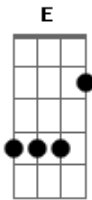

Projeto Vida Music - Champion

A tom:

[Primeira Parte]

A
Eu não podia ver
Gbm
Não conseguia entender
A
Que escolheste a mim
D
Para ser vitorioso em ti

A
Eu nunca serei perfeito
Gbm
Me dá o que não mereço
A
Pega o quebrado em mim
D
Transforma em glória

[Refrão]

A
Tu és meu campeão
Gbm A
Gigantes caem aos teus pés
D Gbm E
Imbatível , na batalha venceu

A E
Eu sou quem dizes que eu sou
Gbm A
E hoje eu posso está assentado no mais alto lugar
D Gbm E D
Imbatível com aquele que tudo venceu

[Segunda Parte]

A
Agora eu posso ver
Gbm
Tu me ensinando a crer
E
Deixa o meu medo ir
D
Vitória encontro em ti

Acordes

© ukulele-chords.com

© ukulele-chords.com

© ukulele-chords.com

© ukulele-chords.com

[Refrão]

A
Tu és meu campeão
Gbm A
Gigantes caem aos teus pés
D Gbm E
Imbatível , na batalha venceu

A E
Eu sou quem dizes que eu sou
Gbm A
E hoje eu posso está assentado no mais alto lugar
D Gbm E D
Imbatível com aquele que tudo venceu