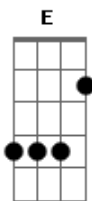

Projeto Vida Music - Champion

A tom:

[Primeira Parte]

A
Eu não podia ver
Gbm
Não conseguia entender
A
Que escolheste a mim
D
Para ser vitorioso em ti

A
Eu nunca serei perfeito
Gbm
Me dá o que não mereço
A
Pega o quebrado em mim
D
Transforma em glória

[Refrão]

A
Tu és meu campeão
Gbm A
Gigantes caem aos teus pés
D Gbm E
Imbatível , na batalha venceu

A E
Eu sou quem dizes que eu sou
Gbm A
E hoje eu posso está assentado no mais alto lugar
D Gbm E D
Imbatível com aquele que tudo venceu

[Segunda Parte]

A
Agora eu posso ver
Gbm
Tu me ensinando a crer
E
Deixa o meu medo ir
D
Vitória encontro em ti

Acordes

© ukulele-chords.com

© ukulele-chords.com

© ukulele-chords.com

© ukulele-chords.com

[Refrão]

A
Tu és meu campeão
Gbm A
Gigantes caem aos teus pés
D Gbm E
Imbatível , na batalha venceu

A E
Eu sou quem dizes que eu sou
Gbm A
E hoje eu posso está assentado no mais alto lugar
D Gbm E D
Imbatível com aquele que tudo venceu