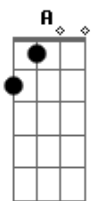

Projeto Vida Music - Champion

A tom:

[Primeira Parte]

A
Eu não podia ver
Gbm
Não conseguia entender
A
Que escolheste a mim
D
Para ser vitorioso em ti

A
Eu nunca serei perfeito
Gbm
Me dá o que não mereço
A
Pega o quebrado em mim
D
Transforma em glória

[Refrão]

A
Tu és meu campeão
Gbm A
Gigantes caem aos teus pés
D Gbm E
Imbatível , na batalha venceu

A E
Eu sou quem dizes que eu sou
Gbm A
E hoje eu posso está assentado no mais alto lugar
D Gbm E D
Imbatível com aquele que tudo venceu

[Segunda Parte]

A
Agora eu posso ver
Gbm
Tu me ensinando a crer
E
Deixa o meu medo ir
D
Vitória encontro em ti

Acordes

© ukulele-chords.com

© ukulele-chords.com

© ukulele-chords.com

© ukulele-chords.com

[Refrão]