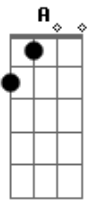

Projeto Vida Music - Champion

A tom:

[Primeira Parte]

A
Eu não podia ver
Gbm
Não conseguia entender
A
Que escolheste a mim
D
Para ser vitorioso em ti

A
Eu nunca serei perfeito
Gbm
Me dá o que não mereço
A
Pega o quebrado em mim
D
Transforma em glória

[Refrão]

A
Tu és meu campeão
Gbm A
Gigantes caem aos teus pés
D Gbm E
Imbatível , na batalha venceu

A E
Eu sou quem dizes que eu sou
Gbm A
E hoje eu posso está assentado no mais alto lugar
D Gbm E D
Imbatível com aquele que tudo venceu

[Segunda Parte]

A
Agora eu posso ver
Gbm
Tu me ensinando a crer
E
Deixa o meu medo ir
D
Vitória encontro em ti

Acordes

© ukulele-chords.com

© ukulele-chords.com

© ukulele-chords.com

© ukulele-chords.com

[Refrão]