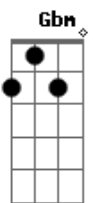

Projeto Vida Music - Champion

A tom:

[Primeira Parte]

A
Eu não podia ver
Gbm
Não conseguia entender
A
Que escolheste a mim
D
Para ser vitorioso em ti

A
Eu nunca serei perfeito
Gbm
Me dá o que não mereço
A
Pega o quebrado em mim
D
Transforma em glória

[Refrão]

A
Tu és meu campeão
Gbm A
Gigantes caem aos teus pés
D Gbm E
Imbatível , na batalha venceu

A E
Eu sou quem dizes que eu sou
Gbm A
E hoje eu posso está assentado no mais alto lugar
D Gbm E D
Imbatível com aquele que tudo venceu

[Segunda Parte]

A
Agora eu posso ver
Gbm
Tu me ensinando a crer
E
Deixa o meu medo ir
D
Vitória encontro em ti

Acordes

© ukulele-chords.com

© ukulele-chords.com

© ukulele-chords.com

© ukulele-chords.com

[Refrão]