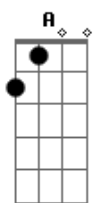

Projeto Vida Music - Champion

A tom:

[Primeira Parte]

A
Eu não podia ver
Gbm
Não conseguia entender
A
Que escolheste a mim
D
Para ser vitorioso em ti

A
Eu nunca serei perfeito
Gbm
Me dá o que não mereço
A
Pega o quebrado em mim
D
Transforma em glória

[Refrão]

A
Tu és meu campeão
Gbm A
Gigantes caem aos teus pés
D Gbm E
Imbatível , na batalha venceu

A E
Eu sou quem dizes que eu sou
Gbm A
E hoje eu posso está assentado no mais alto lugar
D Gbm E D
Imbatível com aquele que tudo venceu

[Segunda Parte]

A
Agora eu posso ver
Gbm
Tu me ensinando a crer
E
Deixa o meu medo ir
D
Vitória encontro em ti

Acordes

© ukulele-chords.com

© ukulele-chords.com

© ukulele-chords.com

© ukulele-chords.com

[Refrão]