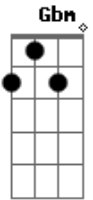

Projeto Vida Music - Champion

A tom:

[Primeira Parte]

A
Eu não podia ver
Gbm
Não conseguia entender
A
Que escolheste a mim
D
Para ser vitorioso em ti

A
Eu nunca serei perfeito
Gbm
Me dá o que não mereço
A
Pega o quebrado em mim
D
Transforma em glória

[Refrão]

A
Tu és meu campeão
Gbm A
Gigantes caem aos teus pés
D Gbm E
Imbatível , na batalha venceu

A E
Eu sou quem dizes que eu sou
Gbm A
E hoje eu posso está assentado no mais alto lugar
D Gbm E D
Imbatível com aquele que tudo venceu

[Segunda Parte]

A
Agora eu posso ver
Gbm
Tu me ensinando a crer
E
Deixa o meu medo ir
D
Vitória encontro em ti

Acordes

© ukulele-chords.com

© ukulele-chords.com

© ukulele-chords.com

© ukulele-chords.com

[Refrão]