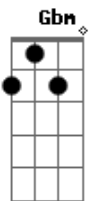

Projeto Vida Music - Champion

A tom:

[Primeira Parte]

A
Eu não podia ver
Gbm
Não conseguia entender
A
Que escolheste a mim
D
Para ser vitorioso em ti

A
Eu nunca serei perfeito
Gbm
Me dá o que não mereço
A
Pega o quebrado em mim
D
Transforma em glória

[Refrão]

A
Tu és meu campeão
Gbm A
Gigantes caem aos teus pés
D Gbm E
Imbatível , na batalha venceu

A E
Eu sou quem dizes que eu sou
Gbm A
E hoje eu posso está assentado no mais alto lugar
D Gbm E D
Imbatível com aquele que tudo venceu

[Segunda Parte]

A
Agora eu posso ver
Gbm
Tu me ensinando a crer
E
Deixa o meu medo ir
D
Vitória encontro em ti

Acordes

© ukulele-chords.com

© ukulele-chords.com

© ukulele-chords.com

© ukulele-chords.com

[Refrão]