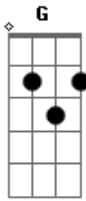

© ukulele-chords.com