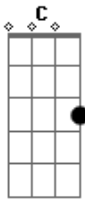

Projeto Sorrir Kids - Bom Dia (Dia Das Mães)

tom:

C

C Am

Bom dia
Dm G C Am
Diga ao menos bom dia
Dm G C Am
Abra ao menos a janela
Dm G C
E a serenata é pra você
Am Dm G

Pra você, pra você, pra você

C Am
(Nome da Mãe)
Dm G C Am
Você é tão bela
Dm G C Am
Abra ao menos a janela
Dm G C
E a serenata é pra você
Am Dm G
Pra você, pra você, pra você

Acordes