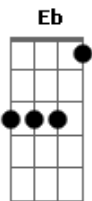

© ukulele-chords.com