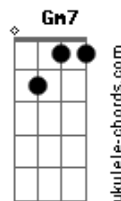

© ukulele-chords.com