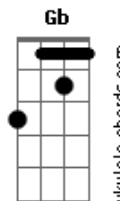

© ukulele-chords.com