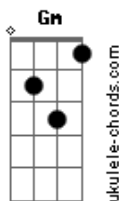

© ukulele-chords.com