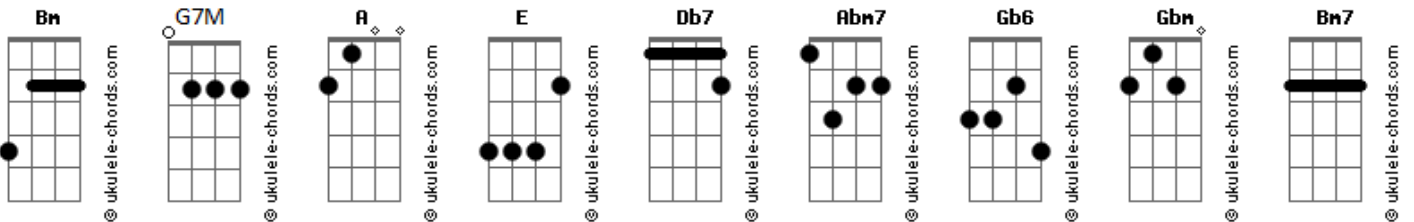

(Eadd9 Db7 Abm7 Gb6)

Eadd9 Db7 Abm7 Gb6
Sua casa de adulto, rastro de tabaco
Eadd9 Db7
Só nós dois, paredes, quadros
Abm7 Gb6

Prisma temporário
Eadd9 Db7 Abm7
Um abismo que eu jurei
Gb6 Eadd9
Com os vinte dedos não cair

(Db7 Abm7 Gb6)

[Refrão]

Eadd9 Db7 Abm7 Gb6
Corte de papel não dói, mas não sara
Eadd9 Db7 Abm7 Gb6

E o nosso encontro foi assim
Eadd9 Db7 Abm7
Que delícia que é você
Gb6 Eadd9

Do começo ao fim

(Db7 Abm7)

[Interlúdio] Eadd9 Db7 Abm7 Gb6
Eadd9 Db7 Abm7 Gb6
Eadd9 Db7 Abm7 Gb6

Eadd9 Db7 Abm7 Gb6

[Terceira Parte]

Eadd9 Db7
Ato falho (armadilha)
Abm7 Gb6
Areia movediça
Eadd9 Db7
Mão gelada (peito quente)
Abm7 Gb6
Duas ilhas
Eadd9 Db7 Abm7
Um abismo que eu jurei
Gb6
Com os vinte dedos
Eadd9 Db7 Abm7 Gb6
Certeza de não querer cair
[Refrão 2]

Eadd9 Db7 Abm7 Gb6
Corte de papel não dói, mas não sara
Eadd9 Db7 Abm7 Gb6

E o nosso encontro foi assim
Eadd9 Db7 Abm7
Que delícia que é você
Gb6 Eadd9

Do começo ao fim
Eadd9 Db7 Abm7
Da janela, eu vi
Gb6 Eadd9 Db7

Um colar de diamantes no horizonte
Abm7 Gb6 Eadd9
E as árvores da Mata Atlântica
Db7 Abm7 Eadd9
Também testemunharam tudo

(Db7 Abm7 Gb6)

[Ponte Final]

Db7 Abm7
Caixa de memória
Bm Gbm
Restos de certeza
Db7 Abm7
Toda a delicadeza
Bm Gbm
De um raio, de uma fera
Db7 Abm7
Tem outro sentido aos pés
Bm Gbm Db7
Quando na sua boca, novos arrepios
Abm7 Bm Gbm
Outros caminhos, no ar é tentação

[Final] Eadd9 Gb11 Abm7
Eadd9 Gb11 Abm7
Eadd9 Gb11 Abm7
G7M A Bm7
G7M A Bm7
Eadd9 Gb11 Abm7
Eadd9 Gb11 Abm7

Acordes