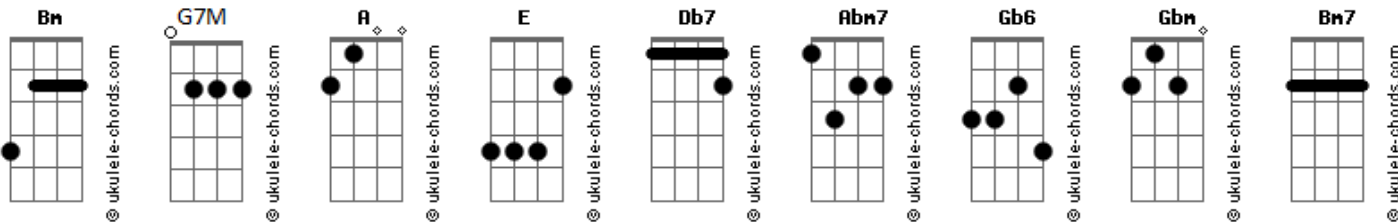

(Eadd9 Db7 Abm7 Gb6)

Eadd9 Db7 Abm7 Gb6
Sua casa de adulto, rastro de tabaco
Eadd9 Db7
Só nós dois, paredes, quadros
Abm7 Gb6

Prisma temporário
Eadd9 Db7 Abm7
Um abismo que eu jurei
Gb6 Eadd9
Com os vinte dedos não cair

(Db7 Abm7 Gb6)

[Refrão]

Eadd9 Db7 Abm7 Gb6
Corte de papel não dói, mas não sara
Eadd9 Db7 Abm7 Gb6

E o nosso encontro foi assim
Eadd9 Db7 Abm7
Que delícia que é você
Gb6 Eadd9

Do começo ao fim

(Db7 Abm7)

[Interlúdio] Eadd9 Db7 Abm7 Gb6
Eadd9 Db7 Abm7 Gb6
Eadd9 Db7 Abm7 Gb6

Eadd9 Db7 Abm7 Gb6

[Terceira Parte]

Eadd9 Db7
Ato falho (armadilha)
Abm7 Gb6
Areia movediça
Eadd9 Db7
Mão gelada (peito quente)
Abm7 Gb6
Duas ilhas
Eadd9 Db7 Abm7
Um abismo que eu jurei
Gb6
Com os vinte dedos
Eadd9 Db7 Abm7 Gb6
Certeza de não querer cair
[Refrão 2]

Eadd9 Db7 Abm7 Gb6
Corte de papel não dói, mas não sara
Eadd9 Db7 Abm7 Gb6

E o nosso encontro foi assim
Eadd9 Db7 Abm7
Que delícia que é você
Gb6 Eadd9

Do começo ao fim
Eadd9 Db7 Abm7
Da janela, eu vi
Gb6 Eadd9 Db7

Um colar de diamantes no horizonte
Abm7 Gb6 Eadd9
E as árvores da Mata Atlântica
Db7 Abm7 Eadd9
Também testemunharam tudo

(Db7 Abm7 Gb6)

[Ponte Final]

Db7 Abm7
Caixa de memória
Bm Gbm
Restos de certeza
Db7 Abm7
Toda a delicadeza
Bm Gbm
De um raio, de uma fera
Db7 Abm7
Tem outro sentido aos pés
Bm Gbm Db7
Quando na sua boca, novos arrepios
Abm7 Bm Gbm
Outros caminhos, no ar é tentação

[Final] Eadd9 Gb11 Abm7
Eadd9 Gb11 Abm7
Eadd9 Gb11 Abm7
G7M A Bm7
G7M A Bm7
Eadd9 Gb11 Abm7
Eadd9 Gb11 Abm7

Acordes