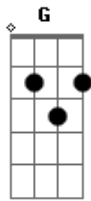

Projeto Paralelo stm - Amizade Colorida

Tom: C
Intro: Am F C G (2x)

Am F
Por muito tempo eu viajei pra ser feliz
C G
Hoje você do meu lado foi o que eu sempre quis

Am
Mas não tive tempo,
F
Tive saco, tive jeito
C G
Nem você também, nem você também

C
viva
G
Te quero quando me convém
Am
Você adora isso também
F
Então que mal tem

Acordes

© ukulele-chords.com

© ukulele-chords.com

© ukulele-chords.com

© ukulele-chords.com