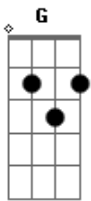

Projeto Norte - Bote o Pé (part. Ane Alma)

tom:

G

G

Sobre mim

C

Vi o Sol se pôr e nascer

Am

Vi a Lua cheia de amor

C

D

Minguar e novamente crescer

G

Sobre mim

C

A poeira dessa estrada

Am

O descanso à beira do rio

C

D

A esperança da alma lavada

C

G

Continuar não é opção

D

C

Eu sinto o vento dando a direção

E sigo em frente

C

G

Continuar não é opção

D

C

Eu ouço o caminho a me chamar

Am

D

Bote o pé que eu boto o chão

Acordes

© ukulele-chords.com