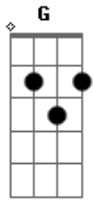

Projeto Musical Amor e Fé - Louvado Seja o Meu Senhor

Tom: **G**

G
Louvado seja o meu Senhor
Em
Louvado seja o meu Senhor
C
Louvado seja o meu Senhor
D7
Louvado seja o meu Senhor

G
Por todas suas criaturas
Em
Pelo sol e pela lua
C
Pelas estrelas do firmamento
D7

Pela água e pelo fogo

G
Por aqueles que agora são felizes
Em
Por aqueles que agora choram
C
Por aqueles que agora nascem
D7
Por aqueles que agora morrem

G
O que dá sentido à vida
Em
É amar-te e louvar-te
C
Para que a nossa vida
D7
Seja sempre uma canção

Acordes

© ukulele-chords.com