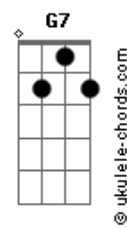

Projeto Mosaico - Pelo Sacrifício

tom:

G

Gadd9 Bm C

Meu tudo é nada, quando encontro Jesus

Gadd9 Bm C C

Doce entrega na alma e na Cruz

[Solo] G Bm C7M C
G Bm C7M C

Am G

Sem ti não sou nada

Bm C

Prisioneiro dos sacrários

C7M C G G7 G

Que aos céus bem leve, me conduz

Am Bm

Acordes