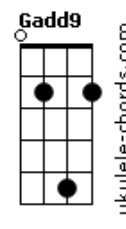

Projeto Mosaico - Pelo Sacrifício

tom:

G

Gadd9 Bm C

Meu tudo é nada, quando encontro Jesus

Gadd9 Bm C C

Doce entrega na alma e na Cruz

[Solo] G Bm C7M C
G Bm C7M C

Am G

Sem ti não sou nada

Bm C

Prisioneiro dos sacrários

C7M C G G7 G

Que aos céus bem leve, me conduz

Am Bm

Acordes

Sem ti não sou nada
Em Am Am

Prisioneiro dos sacrários
C7M C G C

[Solo]

Bm
Não não deixes que minha escuridão

C
Possa em mim falar

Bm
Mas somente que a tua luz

C D
Possa em mim brilhar