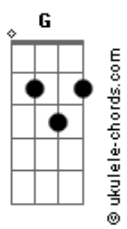

Projeto Mosaico - Pelo Sacrifício

tom:

G

Gadd9 Bm C

Meu tudo é nada, quando encontro Jesus

Gadd9 Bm C C

Doce entrega na alma e na Cruz

[Solo] G Bm C7M C
G Bm C7M C

Am G

Sem ti não sou nada

Bm C

Prisioneiro dos sacrários

C7M C G G7 G

Que aos céus bem leve, me conduz

Am Bm

Acordes

Sem ti não sou nada
Em Am Am

Prisioneiro dos sacrários
C7M C G C

[Solo]

Bm
Não não deixes que minha escuridão

C
Possa em mim falar

Bm
Mas somente que a tua luz

C D
Possa em mim brilhar