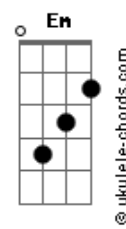

Projeto Mosaico - Pelo Sacrifício

tom:

G

Gadd9 Bm C

Meu tudo é nada, quando encontro Jesus

Gadd9 Bm C C

Doce entrega na alma e na Cruz

[Solo] G Bm C7M C
G Bm C7M C

Am G

Sem ti não sou nada

Bm C

Prisioneiro dos sacrários

C7M C G G7 G

Que aos céus bem leve, me conduz

Am Bm

Acordes

Sem ti não sou nada
Em Am Am

Prisioneiro dos sacrários
C7M C G C

[Solo]

Bm
Não não deixes que minha escuridão

C
Possa em mim falar

Bm
Mas somente que a tua luz

C D
Possa em mim brilhar