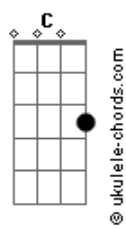

Projeto Mosaico - Pelo Sacrifício

tom:

G

Gadd9 Bm C

Meu tudo é nada, quando encontro Jesus

Gadd9 Bm C C

Doce entrega na alma e na Cruz

[Solo] G Bm C7M C
G Bm C7M C

Am G

Sem ti não sou nada

Bm C

Prisioneiro dos sacrários

C7M C G G7 G

Que aos céus bem leve, me conduz

Am Bm

Acordes

Sem ti não sou nada
Em Am Am

Prisioneiro dos sacrários
C7M C G C

[Solo]

Bm
Não não deixes que minha escuridão

C
Possa em mim falar

Bm
Mas somente que a tua luz

C D
Possa em mim brilhar