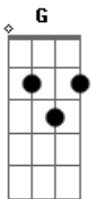

[Erisson]

Ô mina, ô baby
Você me deixa crazy
Mina, ô mina, ô baby
Você me deixa crazy

[Elliot]

Em

Nós se afastamos, se perdemos nesse mundo
amar era pouco pra a gente viver junto
e superamos, nossa jornada será longa
sei bem que não foi subtração, foi soma
se sentindo realizado, te afastando de mim
mas vacilão, ponto final nem sempre determina o fim
ta escrito "Maktub, pura disciplina"
você me inspira em tudo, inclusive nessa rima

[Erisson]

Ô mina, ô baby
Você me deixa crazy
Mina, ô mina, ô baby
Você me deixa crazy

[Erisson]

Já passamos muitas coisas juntos
eu e você até o fim, tipo A Dama e o Vagabundo
esse seu jeito me alucina e eu quero te fazer sorrir
quero te ter no meu mundo, já vi você triste, eu vi
mas hoje eu te ofereço um sentimento tão profundo
acredite, um bom malandro também pode te fazer feliz

[Erisson]

Você me deixa crazy
Mina, ô mina, ô baby
Você me deixa crazy

Acordes

© ukulele-chords.com