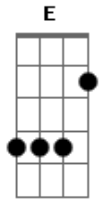

Projeto Inovar - Segura Na Mão de Deus

Tom: E

E E7 A E
Se as águas do mar da vida quiserem te afogar,
Dbm Gbm B7
Segura na mão de Deus e vai.

E E7 A E
Se as tristezas desta vida quiserem te sufocar,
Dbm B7 E
Segura na mão de Deus e vai.

Refrão:

E7 A E
Segura na mão de Deus, segura na mão de Deus,
Dbm Gbm B7
Pois ela, ela te sustentará.

E E7 A E
Não temas, segue adiante e não olhes para trás,
Dbm B7 E

Segura na mão de Deus e vai.

E E7 A E
Se a jornada é pesada, e te cansas na caminhada,
Dbm Gbm B7
Segura na mão de Deus e vai.

E E7 A E
Orando, jejuando, confiando e confessando,
Dbm B7 E
Segura na mão de Deus e vai.

E E7 A E
O Espírito do Senhor, sempre te revestirá,
Dbm Gbm B7
Segura na mão de Deus e vai.

E E7 A E
Jesus Cristo prometeu que jamais te deixará,
Dbm B7 E
Segura na mão de Deus e vai.

Acordes

© ukulele-chords.com