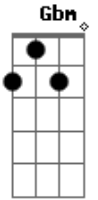

© ukulele-chords.com