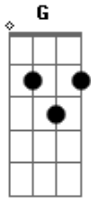

Projeto Ide - Minha Rocha

tom:

D

D

Foi por amor

Bm

Que naquela cruz

G

Em

D

Sua vida entregou, por amor se doou, Jesus

Em D G D A
 E eu nada sou sem Ti, Tu me guia a um reto caminho
 Em D G D A

Eu nada sou sem Ti, vem me encher com o teu espírito

Bm

Se a vida vem me afastar

G

O vento tente derrubar, eu sei

A

Tu és minha rocha

Acordes

© ukulele-chords.com

© ukulele-chords.com

© ukulele-chords.com

© ukulele-chords.com