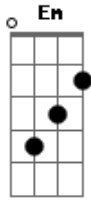

Projeto Ide - Minha Rocha

tom:

D

D

Foi por amor

Bm

Que naquela cruz

G

Em

D

Sua vida entregou, por amor se doou, Jesus

Em D G D A
 E eu nada sou sem Ti, Tu me guia a um reto caminho
 Em D G D A

Eu nada sou sem Ti, vem me encher com o teu espírito

Bm

Se a vida vem me afastar

G

O vento tente derrubar, eu sei

A

Tu és minha rocha

Acordes

© ukulele-chords.com

© ukulele-chords.com

© ukulele-chords.com

© ukulele-chords.com