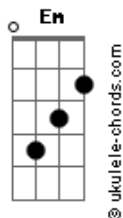

# Projeto Ide - Estrangeiro

tom:

Intro: Em7 D Em Cadd9

Em7 D Am Cadd9  
 Nesse mundo de Ilusões  
 Em7 D Am Cadd9  
 Tudo ao redor é transitório  
 Em7 D Am Cadd9  
 Efêmera vida, passageira  
 Em7 D Aadd9  
 Anseio encontrar o meu lugar

[Pré-Refrão]

Cadd9 D Em7  
 Deus preparooooou  
 Cadd9 D Aadd9  
 Um novo lar pra mim  
 E nada vai me parar

[Refrão]

Em7 Gadd9 D

## Acordes

Eu sou estrangeiro  
 Em7 Gadd9 D  
 Sei pra onde vou  
 Em7 Gadd9 D  
 Eu não sou daqui  
 Aadd9  
 O céu é o meu lugar

[Solo] Em7 Gadd9 D  
 Em7 Gadd9 D  
 Em7 Gadd9 D Aadd9

[Ponte]

Cadd9 D  
 O grande dia haverá de chegar  
 Cadd9 D  
 E todo olho o verá  
 Cadd9 D  
 Todo joelho se dobrará  
 Cadd9 D Aadd9  
 E toda língua confessará