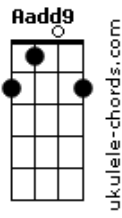

Projeto Ide - Estrangeiro

tom:

Intro: Em7 D Em Cadd9

Em7 D Am Cadd9
Nesse mundo de Ilusões
Em7 D Am Cadd9
Tudo ao redor é transitório
Em7 D Am Cadd9
Efêmera vida, passageira
Em7 D Aadd9
Anseio encontrar o meu lugar

[Pré-Refrão]

Cadd9 D Em7
Deus preparooooou
Cadd9 D Aadd9
Um novo lar pra mim
E nada vai me parar

[Refrão]

Em7 Gadd9 D

Acordes

Eu sou estrangeiro
Em7 Gadd9 D
Sei pra onde vou
Em7 Gadd9 D
Eu não sou daqui
Aadd9
O céu é o meu lugar

[Solo] Em7 Gadd9 D
Em7 Gadd9 D
Em7 Gadd9 D Aadd9

[Ponte]

Cadd9 D
O grande dia haverá de chegar
Cadd9 D
E todo olho o verá
Cadd9 D
Todo joelho se dobrará
Cadd9 D Aadd9
E toda língua confessará