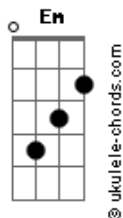

Projeto Ide - Estrangeiro

tom:

Intro: Em7 D Em Cadd9

Em7 D Am Cadd9
 Nesse mundo de Ilusões
 Em7 D Am Cadd9
 Tudo ao redor é transitório
 Em7 D Am Cadd9
 Efêmera vida, passageira
 Em7 D Aadd9
 Anseio encontrar o meu lugar

[Pré-Refrão]

Cadd9 D Em7
 Deus preparooooou
 Cadd9 D Aadd9
 Um novo lar pra mim
 E nada vai me parar

[Refrão]

Em7 Gadd9 D

Acordes

Eu sou estrangeiro
 Em7 Gadd9 D
 Sei pra onde vou
 Em7 Gadd9 D
 Eu não sou daqui
 Aadd9
 O céu é o meu lugar