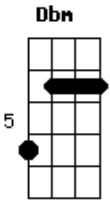

© ukulele-chords.com