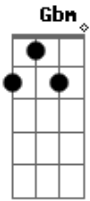

© ukulele-chords.com