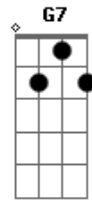

© ukulele-chords.com