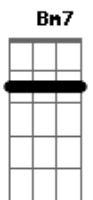

© ukulele-chords.com