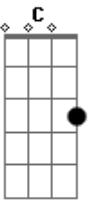

© ukulele-chords.com