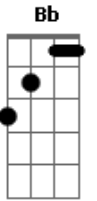

© ukulele-chords.com