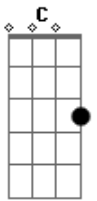

© ukulele-chords.com