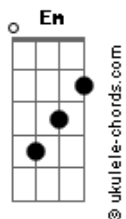

Projeto Carrossel - Fortaleza

tom:

Intro: Em

Busca e acharás... Protego!
Busca e acharás

(Em D C)
(Em D C)

Em
Meu escudo é o sentimento
D C
Proteção que vem de dentro
Em
Em meio ao caos do pensamento
D C

Sintonizar

Am C
Armado estou
G

Mas sozinho não vou além
D Am
(Sozinho não vou além)
C

Na noite escura
G
O meu medo me fez refém)
D Am
(Meu medo me fez refém)
C G

Sigo as luzes no caminho
D
(No caminho me mantém)

Am C G D
No alto enxergo, as chamas que eu busco me buscam também

[Refrão]

G D Am
Afinar a vibração, sentimento harmonizar
C

(Minha força vou emanar)
G D Am
Pensamento é criação, consciência pra transformar
C

(Meus fantasmas vou superar)
Em D C
A minha melhor versão dentro de mim vou encontrar

Acordes

(Siga em frente, busca e acharás)
Em D C
Acredite ser capaz, faça nossa voz ressoar

(Vamos juntos o amor conjurar)
G D C
Novo di-a vai chegar (Novos passos, outro lugar)
G D C
Novo di-a vai chegar (Novos trens para embarcar)
G D C
Novo di-a vai chegar (Novos tempos, me aceitar)
G D C
Novo di-a vai chegar (Nova chance recomeçar!)
G D C
Novo di-a vai chegar (Novos passos, outro lugar)
G D C
Novo di-a vai chegar (Novos trens para embarcar)
G D C
Novo di-a vai chegar (Novos tempos, me aceitar)
Em D C Am C
Novo di-a vai chegar (Nova chance recomeçar!)

[Refrão]

G D Am
Afinar a vibração, sentimento harmonizar
C
(Minha força vou emanar)
G D Am
Pensamento é criação, consciência pra transformar
C
(Meus fantasmas vou superar)
Em D C
A minha melhor versão dentro de mim vou encontrar

(Siga em frente, busca e acharás)
Em D C
Acredite ser capaz, faça nossa voz ressoar

(Vamos juntos o amor conjurar)
G
Larala la lala la
D
Larala la lala la
Am
Larala la lala la
C
(Vamos juntos o amor conjurar)