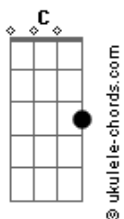

Projeto Carrossel - Fortaleza

tom:

Intro: Em

Busca e acharás... Protego!
Busca e acharás

(Em D C)
(Em D C)

Em
Meu escudo é o sentimento
D C
Proteção que vem de dentro
Em
Em meio ao caos do pensamento
D C

Sintonizar

Am C
Armado estou
G

Mas sozinho não vou além
D Am
(Sozinho não vou além)
C

Na noite escura
G
O meu medo me fez refém)
D Am
(Meu medo me fez refém)
C G

Sigo as luzes no caminho
D
(No caminho me mantém)

Am C G D
No alto enxergo, as chamas que eu busco me buscam também

[Refrão]

G D Am
Afinar a vibração, sentimento harmonizar
C

(Minha força vou emanar)
G D Am
Pensamento é criação, consciência pra transformar
C

(Meus fantasmas vou superar)
Em D C
A minha melhor versão dentro de mim vou encontrar

Acordes

(Siga em frente, busca e acharás)
Em D C
Acredite ser capaz, faça nossa voz ressoar

(Vamos juntos o amor conjurar)
G D C
Novo di-a vai chegar (Novos passos, outro lugar)
G D C
Novo di-a vai chegar (Novos trens para embarcar)
G D C
Novo di-a vai chegar (Novos tempos, me aceitar)
G D C
Novo di-a vai chegar (Nova chance recomeçar!)
G D C
Novo di-a vai chegar (Novos passos, outro lugar)
G D C
Novo di-a vai chegar (Novos trens para embarcar)
G D C
Novo di-a vai chegar (Novos tempos, me aceitar)
Em D C Am C
Novo di-a vai chegar (Nova chance recomeçar!)

[Refrão]

G D Am
Afinar a vibração, sentimento harmonizar
C
(Minha força vou emanar)
G D Am
Pensamento é criação, consciência pra transformar
C
(Meus fantasmas vou superar)
Em D C
A minha melhor versão dentro de mim vou encontrar

(Siga em frente, busca e acharás)
Em D C
Acredite ser capaz, faça nossa voz ressoar

(Vamos juntos o amor conjurar)
G
Larala la lala la
D
Larala la lala la
Am
Larala la lala la
C
(Vamos juntos o amor conjurar)