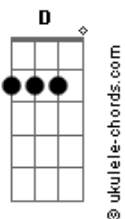

Projeto Carrossel - Fortaleza

tom:

Intro: Em

Busca e acharás... Protego!
Busca e acharás

(Em D C)
(Em D C)

Em
Meu escudo é o sentimento
D C
Proteção que vem de dentro
Em
Em meio ao caos do pensamento
D C

Sintonizar

Am C
Armado estou
G

Mas sozinho não vou além
D Am
(Sozinho não vou além)
C

Na noite escura
G
O meu medo me fez refém)
D Am
(Meu medo me fez refém)
C G

Sigo as luzes no caminho
D
(No caminho me mantém)

Am C G D
No alto enxergo, as chamas que eu busco me buscam também

[Refrão]

G D Am
Afinar a vibração, sentimento harmonizar
C

(Minha força vou emanar)
G D Am
Pensamento é criação, consciência pra transformar
C

(Meus fantasmas vou superar)
Em D C
A minha melhor versão dentro de mim vou encontrar

Acordes

(Siga em frente, busca e acharás)
Em D C
Acredite ser capaz, faça nossa voz ressoar

(Vamos juntos o amor conjurar)
G D C
Novo di-a vai chegar (Novos passos, outro lugar)
G D C
Novo di-a vai chegar (Novos trens para embarcar)
G D C
Novo di-a vai chegar (Novos tempos, me aceitar)
G D C
Novo di-a vai chegar (Nova chance recomeçar!)
G D C
Novo di-a vai chegar (Novos passos, outro lugar)
G D C
Novo di-a vai chegar (Novos trens para embarcar)
G D C
Novo di-a vai chegar (Novos tempos, me aceitar)
Em D C Am C
Novo di-a vai chegar (Nova chance recomeçar!)

[Refrão]

G D Am
Afinar a vibração, sentimento harmonizar
C
(Minha força vou emanar)
G D Am
Pensamento é criação, consciência pra transformar
C
(Meus fantasmas vou superar)
Em D C
A minha melhor versão dentro de mim vou encontrar

(Siga em frente, busca e acharás)
Em D C
Acredite ser capaz, faça nossa voz ressoar

(Vamos juntos o amor conjurar)
G
Larala la lala la
D
Larala la lala la
Am
Larala la lala la
C
(Vamos juntos o amor conjurar)