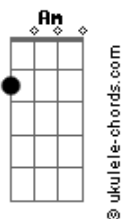

Projeto Carrossel - Fortaleza

tom:

Intro: Em

Busca e acharás... Protego!
Busca e acharás

(Em D C)
(Em D C)

Em
Meu escudo é o sentimento
D C
Proteção que vem de dentro
Em
Em meio ao caos do pensamento
D C

Sintonizar

Am C
Armado estou
G

Mas sozinho não vou além
D Am
(Sozinho não vou além)
C

Na noite escura
G
O meu medo me fez refém)
D Am
(Meu medo me fez refém)
C G

Sigo as luzes no caminho
D
(No caminho me mantém)

Am C G D
No alto enxergo, as chamas que eu busco me buscam também

[Refrão]

G D Am
Afinar a vibração, sentimento harmonizar
C

(Minha força vou emanar)
G D Am
Pensamento é criação, consciência pra transformar
C

(Meus fantasmas vou superar)
Em D C
A minha melhor versão dentro de mim vou encontrar

Acordes

(Siga em frente, busca e acharás)
Em D C
Acredite ser capaz, faça nossa voz ressoar

(Vamos juntos o amor conjurar)
G D C
Novo di-a vai chegar (Novos passos, outro lugar)
G D C
Novo di-a vai chegar (Novos trens para embarcar)
G D C
Novo di-a vai chegar (Novos tempos, me aceitar)
G D C
Novo di-a vai chegar (Nova chance recomeçar!)
G D C
Novo di-a vai chegar (Novos passos, outro lugar)
G D C
Novo di-a vai chegar (Novos trens para embarcar)
G D C
Novo di-a vai chegar (Novos tempos, me aceitar)
Em D C Am C
Novo di-a vai chegar (Nova chance recomeçar!)

[Refrão]

G D Am
Afinar a vibração, sentimento harmonizar
C
(Minha força vou emanar)
G D Am
Pensamento é criação, consciência pra transformar
C
(Meus fantasmas vou superar)
Em D C
A minha melhor versão dentro de mim vou encontrar

(Siga em frente, busca e acharás)
Em D C
Acredite ser capaz, faça nossa voz ressoar

(Vamos juntos o amor conjurar)
G
Larala la lala la
D
Larala la lala la
Am
Larala la lala la
C
(Vamos juntos o amor conjurar)