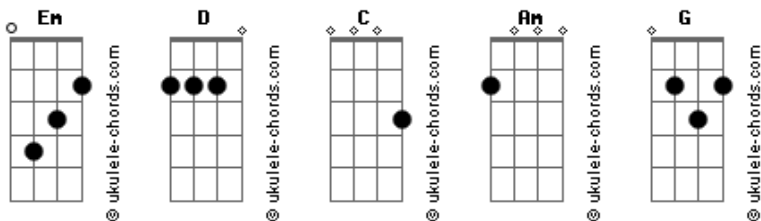

Projeto Carrossel - Fortaleza

tom:

Intro: Em

Busca e acharás... Protego!
Busca e acharás

(Em D C)
(Em D C)

Em
Meu escudo é o sentimento
D C
Proteção que vem de dentro
Em
Em meio ao caos do pensamento
D C

Sintonizar
Am C
Armado estou
G

Mas sozinho não vou além
D Am
(Sozinho não vou além)
C

Na noite escura
G
O meu medo me fez refém)
D Am
(Meu medo me fez refém)
C G

Sigo as luzes no caminho
D
(No caminho me mantém)

Am C G D
No alto enxergo, as chamas que eu busco me buscam também

Acordes

(Siga em frente, busca e acharás)
Em D C
Acredite ser capaz, faça nossa voz ressoar

(Vamos juntos o amor conjurar)
G D C
Novo di-a vai chegar (Novos passos, outro lugar)
G D C
Novo di-a vai chegar (Novos trens para embarcar)
G D C
Novo di-a vai chegar (Novos tempos, me aceitar)
G D C
Novo di-a vai chegar (Nova chance recomeçar!)
G D C
Novo di-a vai chegar (Novos passos, outro lugar)
G D C
Novo di-a vai chegar (Novos trens para embarcar)
G D C
Novo di-a vai chegar (Novos tempos, me aceitar)
Em D C Am C
Novo di-a vai chegar (Nova chance recomeçar!)