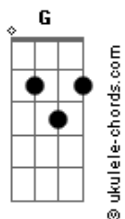

Projeto Carrossel - Fortaleza

tom:

Intro: Em

Busca e acharás... Protego!
Busca e acharás

(Em D C)
(Em D C)

Em
Meu escudo é o sentimento
D C
Proteção que vem de dentro
Em
Em meio ao caos do pensamento
D C

Sintonizar

Am C
Armado estou
G

Mas sozinho não vou além
D Am
(Sozinho não vou além)
C

Na noite escura
G
O meu medo me fez refém)
D Am
(Meu medo me fez refém)
C G

Sigo as luzes no caminho
D
(No caminho me mantém)

Am C G D
No alto enxergo, as chamas que eu busco me buscam também

[Refrão]

G D Am
Afinar a vibração, sentimento harmonizar
C

(Minha força vou emanar)
G D Am
Pensamento é criação, consciência pra transformar
C

(Meus fantasmas vou superar)
Em D C
A minha melhor versão dentro de mim vou encontrar

Acordes

(Siga em frente, busca e acharás)
Em D C
Acredite ser capaz, faça nossa voz ressoar

(Vamos juntos o amor conjurar)
G D C
Novo di-a vai chegar (Novos passos, outro lugar)
G D C
Novo di-a vai chegar (Novos trens para embarcar)
G D C
Novo di-a vai chegar (Novos tempos, me aceitar)
G D C
Novo di-a vai chegar (Nova chance recomeçar!)
G D C
Novo di-a vai chegar (Novos passos, outro lugar)
G D C
Novo di-a vai chegar (Novos trens para embarcar)
G D C
Novo di-a vai chegar (Novos tempos, me aceitar)
Em D C Am C
Novo di-a vai chegar (Nova chance recomeçar!)

[Refrão]

G D Am
Afinar a vibração, sentimento harmonizar
C
(Minha força vou emanar)
G D Am
Pensamento é criação, consciência pra transformar
C
(Meus fantasmas vou superar)
Em D C
A minha melhor versão dentro de mim vou encontrar

(Siga em frente, busca e acharás)
Em D C
Acredite ser capaz, faça nossa voz ressoar

(Vamos juntos o amor conjurar)
G
Larala la lala la
D
Larala la lala la
Am
Larala la lala la
C
(Vamos juntos o amor conjurar)