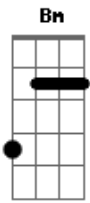

© ukulele-chords.com

© ukulele-chords.com