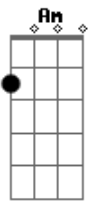

© ukulele-chords.com

© ukulele-chords.com