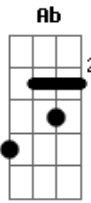

© ukulele-chords.com

© ukulele-chords.com