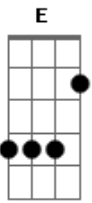

© ukulele-chords.com

© ukulele-chords.com