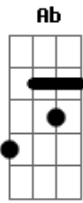

© ukulele-chords.com