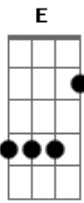

Projeto ao Cubo - Te Encontrar

Tom: A

E Ab A Am E
Tudo bem, espero que você saiba que um dia estava ali.
Ab A Am E
Dentro daquela casa suas memórias vou sentir.
Refrão:
E Bm D A E
Hoje eu só quero sair na rua pra ver você passar,
E Bm D
eu não me importo, eu vou pra lua,
A E
pois só quero Te encontrar.

E Ab A Am E
Tudo bem, tocava naquele rádio a canção que eu prometi
Ab A Am E
Promessas que estão travadas pela ausência em te sentir.
Refrão:
E Bm D A E
Hoje eu só quero sair na rua pra ver você passar,
E Bm D
eu não me importo, eu vou pra lua,
A E
pois só quero Te encontrar.
(Gaita Solo) E

Acordes

© ukulele-chords.com

© ukulele-chords.com

© ukulele-chords.com

© ukulele-chords.com

© ukulele-chords.com

© ukulele-chords.com