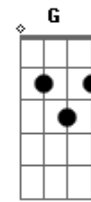

© ukulele-chords.com