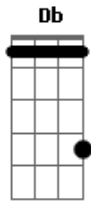

© ukulele-chords.com