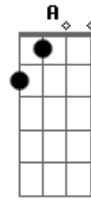

© ukulele-chords.com