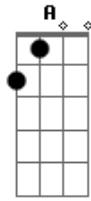

© ukulele-chords.com