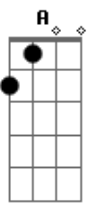

Projeto Alerta - Além do Sol

tom:

D

D Em

Aqui na terra não há esperança

A D
Existe um lugar bem melhor

D Em
Onde não haverá solidão

A D
Onde um dia iremos morar

D Em
Lado a lado num lindo coral

A D
Cantando em uma só voz

D Em

Acordes

© ukulele-chords.com

© ukulele-chords.com

© ukulele-chords.com

© ukulele-chords.com