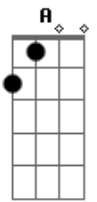

Projeto Alerta - Além do Sol

tom:

D

D Em

Aqui na terra não há esperança

A D
Existe um lugar bem melhor

D Em
Onde não haverá solidão

A D
Onde um dia iremos morar

D Em
Lado a lado num lindo coral

A D
Cantando em uma só voz

D Em

Acordes

© ukulele-chords.com

© ukulele-chords.com

© ukulele-chords.com

© ukulele-chords.com

E eternamente ao lado do Pai

A D
O autor da nossa salvação

D A
Eu sei que um dia vou pra lá

G
Pra onde reina o amor

A D
Porque o próprio Deus está ali

A
Eu sei que um dia vou pra lá

G
Pra muito além do sol

Em A D
Vai ser o dia mais feliz pra mim