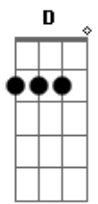

Projeto Alerta - Além do Sol

tom:

D

D Em

Aqui na terra não há esperança

A D
Existe um lugar bem melhor

D Em
Onde não haverá solidão

A D
Onde um dia iremos morar

D Em
Lado a lado num lindo coral

A D
Cantando em uma só voz

D Em

Acordes

© ukulele-chords.com

© ukulele-chords.com

© ukulele-chords.com

© ukulele-chords.com