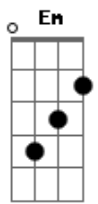

Projeto Alerta - Além do Sol

tom:

D

D Em

Aqui na terra não há esperança

A D
Existe um lugar bem melhor

D Em
Onde não haverá solidão

A D
Onde um dia iremos morar

D Em
Lado a lado num lindo coral

A D
Cantando em uma só voz

D Em

Acordes

© ukulele-chords.com

© ukulele-chords.com

© ukulele-chords.com

© ukulele-chords.com

E eternamente ao lado do Pai

A D
O autor da nossa salvação

D A
Eu sei que um dia vou pra lá

G
Pra onde reina o amor

A D
Porque o próprio Deus está ali

A
Eu sei que um dia vou pra lá

G
Pra muito além do sol

Em A D
Vai ser o dia mais feliz pra mim