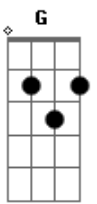

Projeto Alerta - Além do Sol

tom:

D

D Em

Aqui na terra não há esperança

A D
Existe um lugar bem melhor

D Em
Onde não haverá solidão

A D
Onde um dia iremos morar

D Em
Lado a lado num lindo coral

A D
Cantando em uma só voz

D Em

Acordes

© ukulele-chords.com

© ukulele-chords.com

© ukulele-chords.com

© ukulele-chords.com

E eternamente ao lado do Pai

A D
O autor da nossa salvação

D A
Eu sei que um dia vou pra lá

G
Pra onde reina o amor

A D
Porque o próprio Deus está ali

A
Eu sei que um dia vou pra lá

G
Pra muito além do sol

Em A D
Vai ser o dia mais feliz pra mim