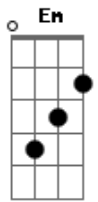

Projeto Alerta - Além do Sol

tom:

D

D Em

Aqui na terra não há esperança

A D
Existe um lugar bem melhor

D Em
Onde não haverá solidão

A D
Onde um dia iremos morar

D Em
Lado a lado num lindo coral

A D
Cantando em uma só voz

D Em

Acordes

© ukulele-chords.com

© ukulele-chords.com

© ukulele-chords.com

© ukulele-chords.com

E eternamente ao lado do Pai

A D
O autor da nossa salvação

D A
Eu sei que um dia vou pra lá

G
Pra onde reina o amor

A D
Porque o próprio Deus está ali

A
Eu sei que um dia vou pra lá

G
Pra muito além do sol

Em A D
Vai ser o dia mais feliz pra mim