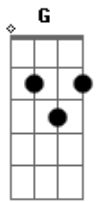

Projeto Alerta - Além do Sol

tom:

D

D Em

Aqui na terra não há esperança

A D
Existe um lugar bem melhor

D Em
Onde não haverá solidão

A D
Onde um dia iremos morar

D Em
Lado a lado num lindo coral

A D
Cantando em uma só voz

D Em

Acordes

© ukulele-chords.com

© ukulele-chords.com

© ukulele-chords.com

© ukulele-chords.com

E eternamente ao lado do Pai

A D
O autor da nossa salvação

D A
Eu sei que um dia vou pra lá

G
Pra onde reina o amor

A D
Porque o próprio Deus está ali

A
Eu sei que um dia vou pra lá

G
Pra muito além do sol

Em A D
Vai ser o dia mais feliz pra mim