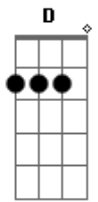

Projeto Alerta - Além do Sol

tom:

D

D Em

Aqui na terra não há esperança

A D
Existe um lugar bem melhor

D Em
Onde não haverá solidão

A D
Onde um dia iremos morar

D Em
Lado a lado num lindo coral

A D
Cantando em uma só voz

D Em

Acordes

© ukulele-chords.com

© ukulele-chords.com

© ukulele-chords.com

© ukulele-chords.com