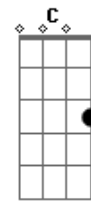

© ukulele-chords.com