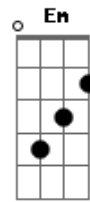

© ukulele-chords.com