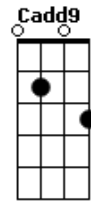

© ukulele-chords.com

Deus que sempre me abraçou, quero te adorar

G2 C2 **Em7** C2
Não me deixa só, meu refúgio e lugar
G2 C2 **Em7** C2
Não me deixa só, posso confiar
G2 C2 **Em7** C2
Não me deixa só, meu refúgio e lugar
G2 C2 **Em7** C2
Não me deixa só, posso me abrigar

G C2 **Em7** C2
Não me deixa só, meu refúgio e lugar
G C2 **Em7** C2
Não me deixa só, posso confiar

G **D** **Em** **G**
Não importa o que passe ou nos aconteça
C **G** **Am** **D7**
Tua presença é fiel

G **D** **Em** **G**
Mesmo que a alma se abata e eu me entristeça
C **G** **Am** **D7** **G** **D** **Em** **G**
O teu amor vai transbordar em nós
C **G** **Am** **D7** **G** **D** **Em** **G**
O teu amor vai transbordar em nós
C **G** **Am** **D7** **G**
O teu amor vai transbordar em nós