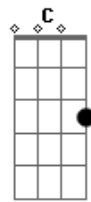

© ukulele-chords.com