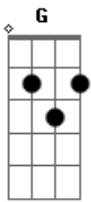

Projeto 155 - Não Me Deixa Só

tom:

Intro: **Em7** C2 **G** G2 **D**
Em7 C2 G2 **D**

G2 C2 **Em7** C2
Posso ouvir o vento que sopra nesse lugar
G2 C2 **Em7** C2
Espero tua presença aqui, vêm nos visitar
G2 **G** C2 **Em7** C2
Deus que nunca me deixa só, ao meu lado está
G2 **G** C2 **Em7** C2
Deus que sempre me abraçou, quero te adorar

G2 **G** C2 **Em** C2
Não me deixa só, meu refúgio e lugar
G2 C2 **Em7** C2
Não me deixa só, posso confiar
G2 C2 **Em7** C2
Não me deixa só, meu refúgio e lugar
G2 C2 **Em7** C2
Não me deixa só, posso me abrigar

G2 C2 **Em7** C2
Posso ouvir o vento que sopra nesse lugar
G2 C2 **Em7** C2
Espero tua presença aqui, vêm nos visitar
G2 **G** C2 **Em7** **G** C2
Deus que nunca me deixa só, ao meu lado está
G2 **G** C2 **Em7** **G** C2 **Cadd9** C2

Acordes

© ukulele-chords.com