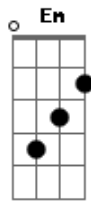

© ukulele-chords.com