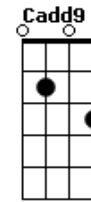

© ukulele-chords.com

Deus que sempre me abraçou, quero te adorar

G2 C2 **Em7** C2
Não me deixa só, meu refúgio e lugar
G2 C2 **Em7** C2
Não me deixa só, posso confiar
G2 C2 **Em7** C2
Não me deixa só, meu refúgio e lugar
G2 C2 **Em7** C2
Não me deixa só, posso me abrigar

G C2 **Em7** C2
Não me deixa só, meu refúgio e lugar
G C2 **Em7** C2
Não me deixa só, posso confiar

G **D** **Em** **G**
Não importa o que passe ou nos aconteça
C **G** **Am** **D7**
Tua presença é fiel

G **D** **Em** **G**
Mesmo que a alma se abata e eu me entristeça
C **G** **Am** **D7** **G** **D** **Em** **G**
O teu amor vai transbordar em nós
C **G** **Am** **D7** **G** **D** **Em** **G**
O teu amor vai transbordar em nós
C **G** **Am** **D7** **G**
O teu amor vai transbordar em nós