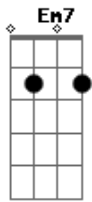

© ukulele-chords.com