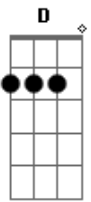

© ukulele-chords.com