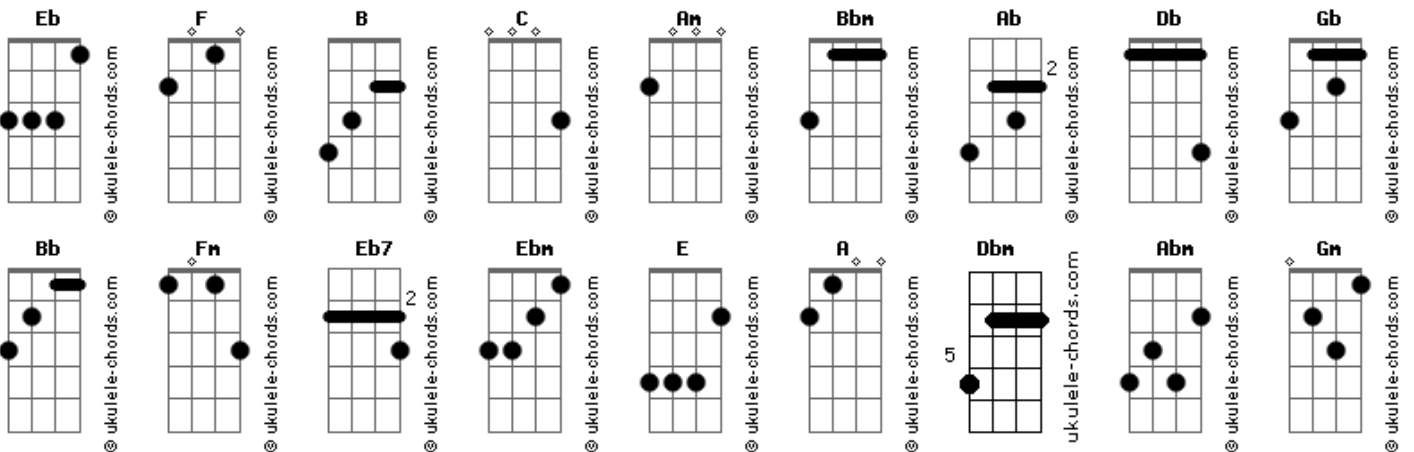

Projet'art - Dor Especial

tom:
Am (forma dos acordes no tom de Bbm)
Afinação: Eb Ab Db Gb Bb Eb

Tão só ficou, com todo horror do mundo aqui
Seu corpo machucado foi
Mas não parou, não hesitou um instante só
Veio a terra pra salvar, veio se sacrificar
O mundo inteiro pôde ver
O meu Jesus e seu sofrer
E então se convenceu
Que aquele era o salvador
Não era aquela qualquer dor
A dor especial

Quando penso no que fez
Tenho forças pra viver
É a dor especial que me anima
E dá poder, pra vencer
Dor especial
(Bbm Fm Gb)
(Ebm F)

Só me ajuda a concluir
Cristo amou-me e ama a mim

Te apelo pense assim também
Te deu a vida e vai além
Só pra te ver no lar
Um filho dEle vale mais

Do que se possa imaginar
Vem fazer Cristo feliz

Vem a tua vida dar
Cristo vai se orgulhar
A dor especial venceu
Por que a ele você se deu
Sim, venceu

Quando penso no que fez
Tenho forças pra viver
É a dor especial que me anima
E dá poder, pra vencer

Imaginar, o céu aberto a nós
Nós e Cristo

Quando penso no que fez
Tenho forças pra viver
É a dor especial
Que me anima e dá poder

Vem a tua vida dar
Cristo vai se orgulhar
A dor especial venceu
Por que a Ele você se deu
Sim, venceu, vem a vida dar
Vem a vida dar
Vem a vida dar

Acordes