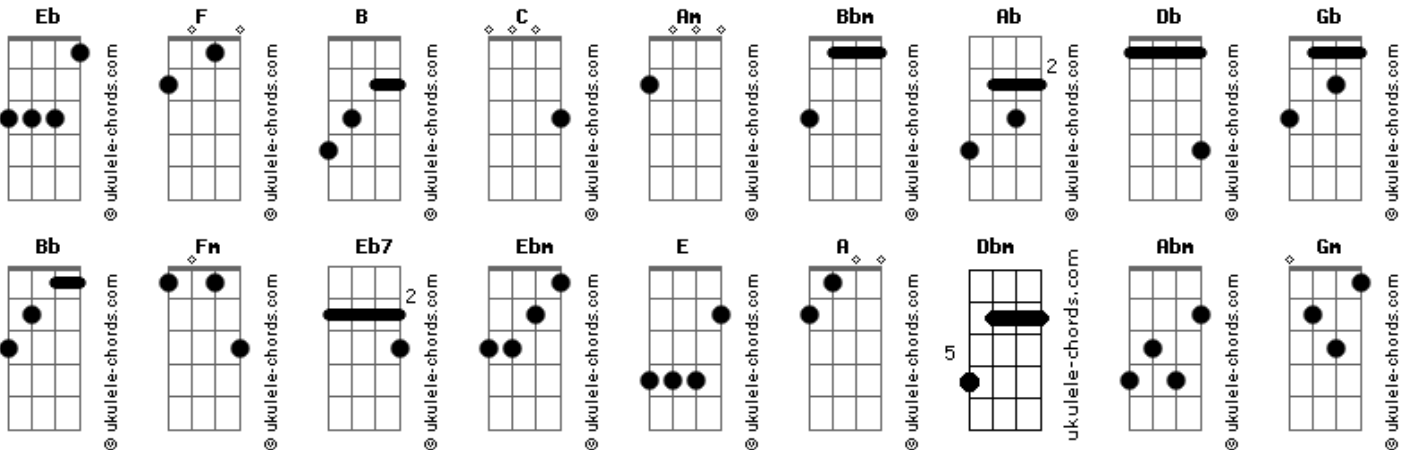

Projet'art - Dor Especial

tom:
Am (forma dos acordes no tom de Bbm)
Afinação: Eb Ab Db Gb Bb Eb

Tão só ficou, com todo horror do mundo aqui
Seu corpo machucado foi
Mas não parou, não hesitou um instante só
Veio a terra pra salvar, veio se sacrificar
O mundo inteiro pôde ver
O meu Jesus e seu sofrer
E então se convenceu
Que aquele era o salvador
Não era aquela qualquer dor
A dor especial

Quando penso no que fez
Tenho forças pra viver
É a dor especial que me anima
E dá poder, pra vencer
Dor especial

(Bbm Fm Gb)
(Ebm F)

Só me ajuda a concluir
Cristo amou-me e ama a mim

Te apelo pense assim também
Te deu a vida e vai além
Só pra te ver no lar
Um filho dEle vale mais

Do que se possa imaginar
Vem fazer Cristo feliz

Vem a tua vida dar
Cristo vai se orgulhar
A dor especial venceu
Por que a ele você se deu
Sim, venceu

Quando penso no que fez
Tenho forças pra viver
É a dor especial que me anima
E dá poder, pra vencer

Imaginar, o céu aberto a nós
Nós e Cristo

Quando penso no que fez
Tenho forças pra viver
É a dor especial
Que me anima e dá poder

Vem a tua vida dar
Cristo vai se orgulhar
A dor especial venceu
Por que a Ele você se deu
Sim, venceu, vem a vida dar
Vem a vida dar
Vem a vida dar

Acordes