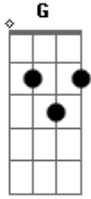

ProjAd - Rasga o Céu

tom:

C

F G Em A

Reconheço que não sou nada sem ti

F G Em A
O seu amor eu vejo em tudo que há

F G Em
Eu não mereço o seu sacrifício mas por amor se entregou por mim

F G Em A

Eu não mereço o seu sacrifício mas por amor se entregou por mim

F G Em A

E eu não posso viver, não sei mais viver sem Ti Jesus

F G Em A

E eu não posso viver, não sei mais viver sem Ti Jesus

F G Em A

A Rasga o céu vem com glória, meu amado vem me encontrar

F G Em A

Rasga o céu vem com glória, meu amado vem me encontrar

Acordes

© ukulele-chords.com

© ukulele-chords.com

© ukulele-chords.com

© ukulele-chords.com

© ukulele-chords.com