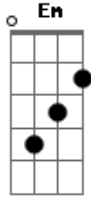

ProjAd - Rasga o Céu

tom:

C

F G Em A

Reconheço que não sou nada sem ti

F G Em A
O seu amor eu vejo em tudo que há

F G Em
Eu não mereço o seu sacrifício mas por amor se entregou por mim

F G Em A

Eu não mereço o seu sacrifício mas por amor se entregou por mim

F G Em A

E eu não posso viver, não sei mais viver sem Ti Jesus

F G Em A

E eu não posso viver, não sei mais viver sem Ti Jesus

F G Em A

A Rasga o céu vem com glória, meu amado vem me encontrar

F G Em A

Rasga o céu vem com glória, meu amado vem me encontrar

Acordes

© ukulele-chords.com

© ukulele-chords.com

© ukulele-chords.com

© ukulele-chords.com

© ukulele-chords.com