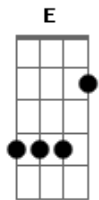

Professor Sandrinho - Hino de Santana do Araguaia - Pará

tom:

Intro: E A E D^bm G^bm A B E

[Primeira Parte]

E
Dos Rincões do Pará
B E E7
Sul querido Hospitaleiro
A G^bm B
Nasceu esta cidade altaneira
E A
É Santana do Araguaia!
G^bm B
Ostentando suas Naturais Riquezas

[Refrão]

A
Oh cidade querida!
E D^bm
Cidade Brasileira
G^bm A
As Águas do Araguaia
B E E7
Bailam com tua Bandeira
A
Oh cidade querida!
E D^bm
Cidade Brasileira
G^bm A
As Águas do Araguaia
B E A E
Bailam com a tua Bandeira

Acordes

© ukulele-chords.com

© ukulele-chords.com

ukulele-chords.com

© ukulele-chords.com

© ukulele-chords.com

© ukulele-chords.com

B E E7
Santana de um Céu Azul
A G^bm B
És um Berço Angelical!
E A
Tem um Solo fértil e gentil
G^bm B
Que produz de todos os Cereais
E E7
Neste áureo pedaço do Brasil

[Segunda Parte]

E
Salve a fauna minério e madeira
A G^bm B
Que contempla a tua beleza
E A
És formosa e varonil
G^bm A
Com imigrantes de vários polos
G^bm B
D'uma fazenda esta cidade surgiu

[Terceira Parte]