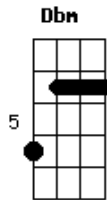

Professor Sandrinho - Hino de Santana do Araguaia - Pará

tom:

Intro: E A E D^bm G^bm A B E

[Primeira Parte]

E
Dos Rincões do Pará
B E E7
Sul querido Hospitaleiro
A G^bm B
Nasceu esta cidade altaneira
E A
É Santana do Araguaia!
G^bm B
Ostentando suas Naturais Riquezas

Acordes

© ukulele-chords.com

© ukulele-chords.com

ukulele-chords.com

© ukulele-chords.com

© ukulele-chords.com

© ukulele-chords.com

B E E7
Santana de um Céu Azul
A G^bm B
És um Berço Angelical!
E A
Tem um Solo fértil e gentil
G^bm B
Que produz de todos os Cereais
E E7
Neste áureo pedaço do Brasil