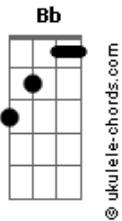

Produtor e Patriota - Velha Palhoça

tom:

Intro: F Ab F Bb
C F Bb C F

F C F
Velha palhoça que está abandonada
Bb Ab Bb
Minha morada da infância que vivi
F
Hoje a vejo muito triste, desprezada
Ab C
Não tem mais nada daquilo que construí

C F C F
No seu quintal quantas vezes eu brinquei
Ab Bb F Bb
Com os colegas que moravam por ali
F
Todos mudaram e eu também mudei
Ab C F
Hoje chorei no estado em que a vi

F D Gm
Quanta tristeza ao ver tudo derrubado
C F
Até o riacho ao seu lado acabou
D Gm
Ao seu redor as fruteiras já secaram
C F
O monjolinho que eu usava se quebrou
D Gm
Hoje só resta recordar aquele tempo

Acordes

C F
E lamentar a minha mágoa que ficou
(F Bb C F)
(Bb C F)

F C F
No seu quintal quantas vezes eu brinquei
Bb Ab Bb
Com os colegas que moravam por ali
F
Todos mudaram e eu também mudei
Ab F
Hoje chorei no estado em que a vi

F D Gm
Quanta tristeza ao ver tudo derrubado
C F
Até o riacho ao seu lado acabou
D Gm
Ao seu redor as fruteiras já secaram
C F
O monjolinho que eu usava se quebrou
D Gm
Hoje só resta recordar aquele tempo
C F
E lamentar a minha mágoa que ficou

[Final] F Bb C F
Bb C F
Ab Bb C