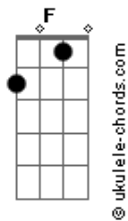

Produtor e Patriota - Velha Palhoça

tom:

Intro: F Ab F Bb
C F Bb C F

F C F
Velha palhoça que está abandonada
Bb Ab Bb
Minha morada da infância que vivi
F
Hoje a vejo muito triste, desprezada
Ab C
Não tem mais nada daquilo que construí

C F C F
No seu quintal quantas vezes eu brinquei
Ab Bb F Bb
Com os colegas que moravam por ali
F
Todos mudaram e eu também mudei
Ab C F
Hoje chorei no estado em que a vi

F D Gm
Quanta tristeza ao ver tudo derrubado
C F
Até o riacho ao seu lado acabou
D Gm
Ao seu redor as fruteiras já secaram
C F
O monjolinho que eu usava se quebrou
D Gm
Hoje só resta recordar aquele tempo

Acordes

C F
E lamentar a minha mágoa que ficou
(F Bb C F)
(Bb C F)

F C F
No seu quintal quantas vezes eu brinquei
Bb Ab Bb
Com os colegas que moravam por ali
F
Todos mudaram e eu também mudei
Ab F
Hoje chorei no estado em que a vi

F D Gm
Quanta tristeza ao ver tudo derrubado
C F
Até o riacho ao seu lado acabou
D Gm
Ao seu redor as fruteiras já secaram
C F
O monjolinho que eu usava se quebrou
D Gm
Hoje só resta recordar aquele tempo
C F
E lamentar a minha mágoa que ficou

[Final] F Bb C F
Bb C F
Ab Bb C