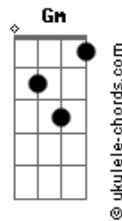

Produtor e Patriota - Velha Palhoça

tom:

Intro: F Ab F Bb
C F Bb C F

F C F
Velha palhoça que está abandonada
Bb Ab Bb
Minha morada da infância que vivi
F
Hoje a vejo muito triste, desprezada
Ab C
Não tem mais nada daquilo que construí

C F C F
No seu quintal quantas vezes eu brinquei
Ab Bb F Bb
Com os colegas que moravam por ali
F
Todos mudaram e eu também mudei
Ab C F
Hoje chorei no estado em que a vi

F D Gm
Quanta tristeza ao ver tudo derrubado
C F
Até o riacho ao seu lado acabou
D Gm
Ao seu redor as fruteiras já secaram
C F
O monjolinho que eu usava se quebrou
D Gm
Hoje só resta recordar aquele tempo

Acordes

C F
E lamentar a minha mágoa que ficou
(F Bb C F)
(Bb C F)

F C F
No seu quintal quantas vezes eu brinquei
Bb Ab Bb
Com os colegas que moravam por ali
F
Todos mudaram e eu também mudei
Ab F
Hoje chorei no estado em que a vi

F D Gm
Quanta tristeza ao ver tudo derrubado
C F
Até o riacho ao seu lado acabou
D Gm
Ao seu redor as fruteiras já secaram
C F
O monjolinho que eu usava se quebrou
D Gm
Hoje só resta recordar aquele tempo
C F
E lamentar a minha mágoa que ficou

[Final] F Bb C F
Bb C F
Ab Bb C