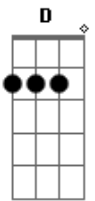

Produtor e Patriota - Velha Palhoça

tom:

Intro: F Ab F Bb
C F Bb C F

F C F
Velha palhoça que está abandonada
Bb Ab Bb
Minha morada da infância que vivi
F
Hoje a vejo muito triste, desprezada
Ab C
Não tem mais nada daquilo que construí

C F C F
No seu quintal quantas vezes eu brinquei
Ab Bb F Bb
Com os colegas que moravam por ali
F
Todos mudaram e eu também mudei
Ab C F
Hoje chorei no estado em que a vi

F D Gm
Quanta tristeza ao ver tudo derrubado
C F
Até o riacho ao seu lado acabou
D Gm
Ao seu redor as fruteiras já secaram
C F
O monjolinho que eu usava se quebrou
D Gm
Hoje só resta recordar aquele tempo

Acordes

© ukulele-chords.com

© ukulele-chords.com

© ukulele-chords.com

© ukulele-chords.com

© ukulele-chords.com

© ukulele-chords.com

C F
E lamentar a minha mágoa que ficou

(F Bb C F)
(Bb C F)

F C F
No seu quintal quantas vezes eu brinquei
Bb Ab Bb
Com os colegas que moravam por ali
F
Todos mudaram e eu também mudei
Ab F
Hoje chorei no estado em que a vi

F D Gm
Quanta tristeza ao ver tudo derrubado
C F
Até o riacho ao seu lado acabou
D Gm
Ao seu redor as fruteiras já secaram
C F
O monjolinho que eu usava se quebrou
D Gm
Hoje só resta recordar aquele tempo
C F
E lamentar a minha mágoa que ficou