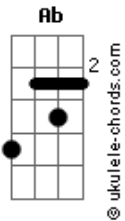

Produtor e Patriota - Velha Palhoça

tom:

Intro: F Ab F Bb
C F Bb C F

F C F
Velha palhoça que está abandonada
Bb Ab Bb
Minha morada da infância que vivi
F
Hoje a vejo muito triste, desprezada
Ab C
Não tem mais nada daquilo que construí

C F C F
No seu quintal quantas vezes eu brinquei
Ab Bb F Bb
Com os colegas que moravam por ali
F
Todos mudaram e eu também mudei
Ab C F
Hoje chorei no estado em que a vi

F D Gm
Quanta tristeza ao ver tudo derrubado
C F
Até o riacho ao seu lado acabou
D Gm
Ao seu redor as fruteiras já secaram
C F
O monjolinho que eu usava se quebrou
D Gm
Hoje só resta recordar aquele tempo

Acordes

C F
E lamentar a minha mágoa que ficou
(F Bb C F)
(Bb C F)

F C F
No seu quintal quantas vezes eu brinquei
Bb Ab Bb
Com os colegas que moravam por ali
F
Todos mudaram e eu também mudei
Ab F
Hoje chorei no estado em que a vi

F D Gm
Quanta tristeza ao ver tudo derrubado
C F
Até o riacho ao seu lado acabou
D Gm
Ao seu redor as fruteiras já secaram
C F
O monjolinho que eu usava se quebrou
D Gm
Hoje só resta recordar aquele tempo
C F
E lamentar a minha mágoa que ficou

[Final] F Bb C F
Bb C F
Ab Bb C