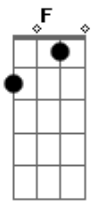

Produtor e Patriota - Velha Palhoça

tom:

Intro: F Ab F Bb
C F Bb C F

F C F
Velha palhoça que está abandonada
Bb Ab Bb
Minha morada da infância que vivi
F
Hoje a vejo muito triste, desprezada
Ab C
Não tem mais nada daquilo que construí

C F C F
No seu quintal quantas vezes eu brinquei
Ab Bb F Bb
Com os colegas que moravam por ali
F
Todos mudaram e eu também mudei
Ab C F
Hoje chorei no estado em que a vi

F D Gm
Quanta tristeza ao ver tudo derrubado
C F
Até o riacho ao seu lado acabou
D Gm
Ao seu redor as fruteiras já secaram
C F
O monjolinho que eu usava se quebrou
D Gm
Hoje só resta recordar aquele tempo

Acordes

© ukulele-chords.com