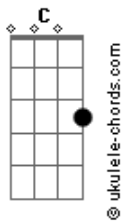

Produtor e Patriota - Velha Palhoça

tom:

Intro: F Ab F Bb
C F Bb C F

F C F
Velha palhoça que está abandonada
Bb Ab Bb
Minha morada da infância que vivi
F
Hoje a vejo muito triste, desprezada
Ab C
Não tem mais nada daquilo que construí

C F C F
No seu quintal quantas vezes eu brinquei
Ab Bb F Bb
Com os colegas que moravam por ali
F
Todos mudaram e eu também mudei
Ab C F
Hoje chorei no estado em que a vi

F D Gm
Quanta tristeza ao ver tudo derrubado
C F
Até o riacho ao seu lado acabou
D Gm
Ao seu redor as fruteiras já secaram
C F
O monjolinho que eu usava se quebrou
D Gm
Hoje só resta recordar aquele tempo

Acordes

C F
E lamentar a minha mágoa que ficou
(F Bb C F)
(Bb C F)

F C F
No seu quintal quantas vezes eu brinquei
Bb Ab Bb
Com os colegas que moravam por ali
F
Todos mudaram e eu também mudei
Ab F
Hoje chorei no estado em que a vi

F D Gm
Quanta tristeza ao ver tudo derrubado
C F
Até o riacho ao seu lado acabou
D Gm
Ao seu redor as fruteiras já secaram
C F
O monjolinho que eu usava se quebrou
D Gm
Hoje só resta recordar aquele tempo
C F
E lamentar a minha mágoa que ficou

[Final] F Bb C F
Bb C F
Ab Bb C