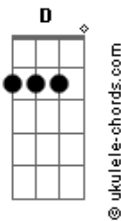

Produtor e Patriota - Velha Palhoça

tom:

Intro: F Ab F Bb
C F Bb C F

F C F
Velha palhoça que está abandonada
Bb Ab Bb
Minha morada da infância que vivi
F
Hoje a vejo muito triste, desprezada
Ab C
Não tem mais nada daquilo que construí

C F C F
No seu quintal quantas vezes eu brinquei
Ab Bb F Bb
Com os colegas que moravam por ali
F
Todos mudaram e eu também mudei
Ab C F
Hoje chorei no estado em que a vi

F D Gm
Quanta tristeza ao ver tudo derrubado
C F
Até o riacho ao seu lado acabou
D Gm
Ao seu redor as fruteiras já secaram
C F
O monjolinho que eu usava se quebrou
D Gm
Hoje só resta recordar aquele tempo

Acordes

C F
E lamentar a minha mágoa que ficou
(F Bb C F)
(Bb C F)

F C F
No seu quintal quantas vezes eu brinquei
Bb Ab Bb
Com os colegas que moravam por ali
F
Todos mudaram e eu também mudei
Ab F
Hoje chorei no estado em que a vi

F D Gm
Quanta tristeza ao ver tudo derrubado
C F
Até o riacho ao seu lado acabou
D Gm
Ao seu redor as fruteiras já secaram
C F
O monjolinho que eu usava se quebrou
D Gm
Hoje só resta recordar aquele tempo
C F
E lamentar a minha mágoa que ficou

[Final] F Bb C F
Bb C F
Ab Bb C