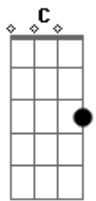

Produtor e Patriota - Velha Palhoça

tom:

Intro: F Ab F Bb
C F Bb C F

F C F
Velha palhoça que está abandonada
Bb Ab Bb
Minha morada da infância que vivi
F
Hoje a vejo muito triste, desprezada
Ab C
Não tem mais nada daquilo que construí

C F C F
No seu quintal quantas vezes eu brinquei
Ab Bb F Bb
Com os colegas que moravam por ali
F
Todos mudaram e eu também mudei
Ab C F
Hoje chorei no estado em que a vi

F D Gm
Quanta tristeza ao ver tudo derrubado
C F
Até o riacho ao seu lado acabou
D Gm
Ao seu redor as fruteiras já secaram
C F
O monjolinho que eu usava se quebrou
D Gm
Hoje só resta recordar aquele tempo

Acordes

© ukulele-chords.com

© ukulele-chords.com

© ukulele-chords.com

© ukulele-chords.com

© ukulele-chords.com

© ukulele-chords.com

C F
E lamentar a minha mágoa que ficou

(F Bb C F)
(Bb C F)

F C F
No seu quintal quantas vezes eu brinquei
Bb Ab Bb
Com os colegas que moravam por ali
F
Todos mudaram e eu também mudei
Ab F
Hoje chorei no estado em que a vi

F D Gm
Quanta tristeza ao ver tudo derrubado
C F
Até o riacho ao seu lado acabou
D Gm
Ao seu redor as fruteiras já secaram
C F
O monjolinho que eu usava se quebrou
D Gm
Hoje só resta recordar aquele tempo
C F
E lamentar a minha mágoa que ficou