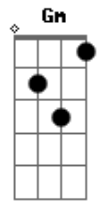

Produtor e Patriota - Velha Palhoça

tom:

Intro: F Ab F Bb
C F Bb C F

F C F
Velha palhoça que está abandonada
Bb Ab Bb
Minha morada da infância que vivi
F
Hoje a vejo muito triste, desprezada
Ab C
Não tem mais nada daquilo que construí

C F C F
No seu quintal quantas vezes eu brinquei
Ab Bb F Bb
Com os colegas que moravam por ali
F
Todos mudaram e eu também mudei
Ab C F
Hoje chorei no estado em que a vi

F D Gm
Quanta tristeza ao ver tudo derrubado
C F
Até o riacho ao seu lado acabou
D Gm
Ao seu redor as fruteiras já secaram
C F
O monjolinho que eu usava se quebrou
D Gm
Hoje só resta recordar aquele tempo

Acordes

© ukulele-chords.com

© ukulele-chords.com

© ukulele-chords.com

© ukulele-chords.com

© ukulele-chords.com

© ukulele-chords.com

C F
E lamentar a minha mágoa que ficou

(F Bb C F)
(Bb C F)

F C F
No seu quintal quantas vezes eu brinquei
Bb Ab Bb
Com os colegas que moravam por ali
F
Todos mudaram e eu também mudei
Ab F
Hoje chorei no estado em que a vi

F D Gm
Quanta tristeza ao ver tudo derrubado
C F
Até o riacho ao seu lado acabou
D Gm
Ao seu redor as fruteiras já secaram
C F
O monjolinho que eu usava se quebrou
D Gm
Hoje só resta recordar aquele tempo
C F
E lamentar a minha mágoa que ficou