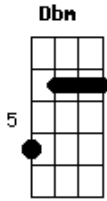

Produto Nacional - Esperança

Tom: **D**

(**Dbm D**)

Quando você estiver sozinho
Quando te apertar o coração
Quando der blackout e
Você nada ver então

Lembre se que a esperança
É a última que morre
E você não vai deixar

Esta chama se apagar

Você tem que lutar
Pra se superar
Pois, sempre que há esperança
Existe uma saída
Sempre que há eperança
Firme o coração

Salve os irmãos da
Produto
Nacional!!!

Acordes

© ukulele-chords.com