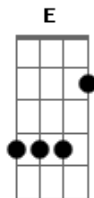

© ukulele-chords.com