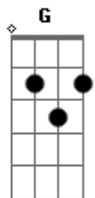

© ukulele-chords.com