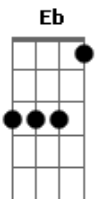

© ukulele-chords.com