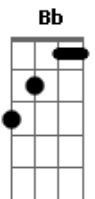

© ukulele-chords.com