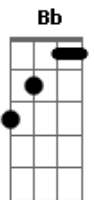

© ukulele-chords.com